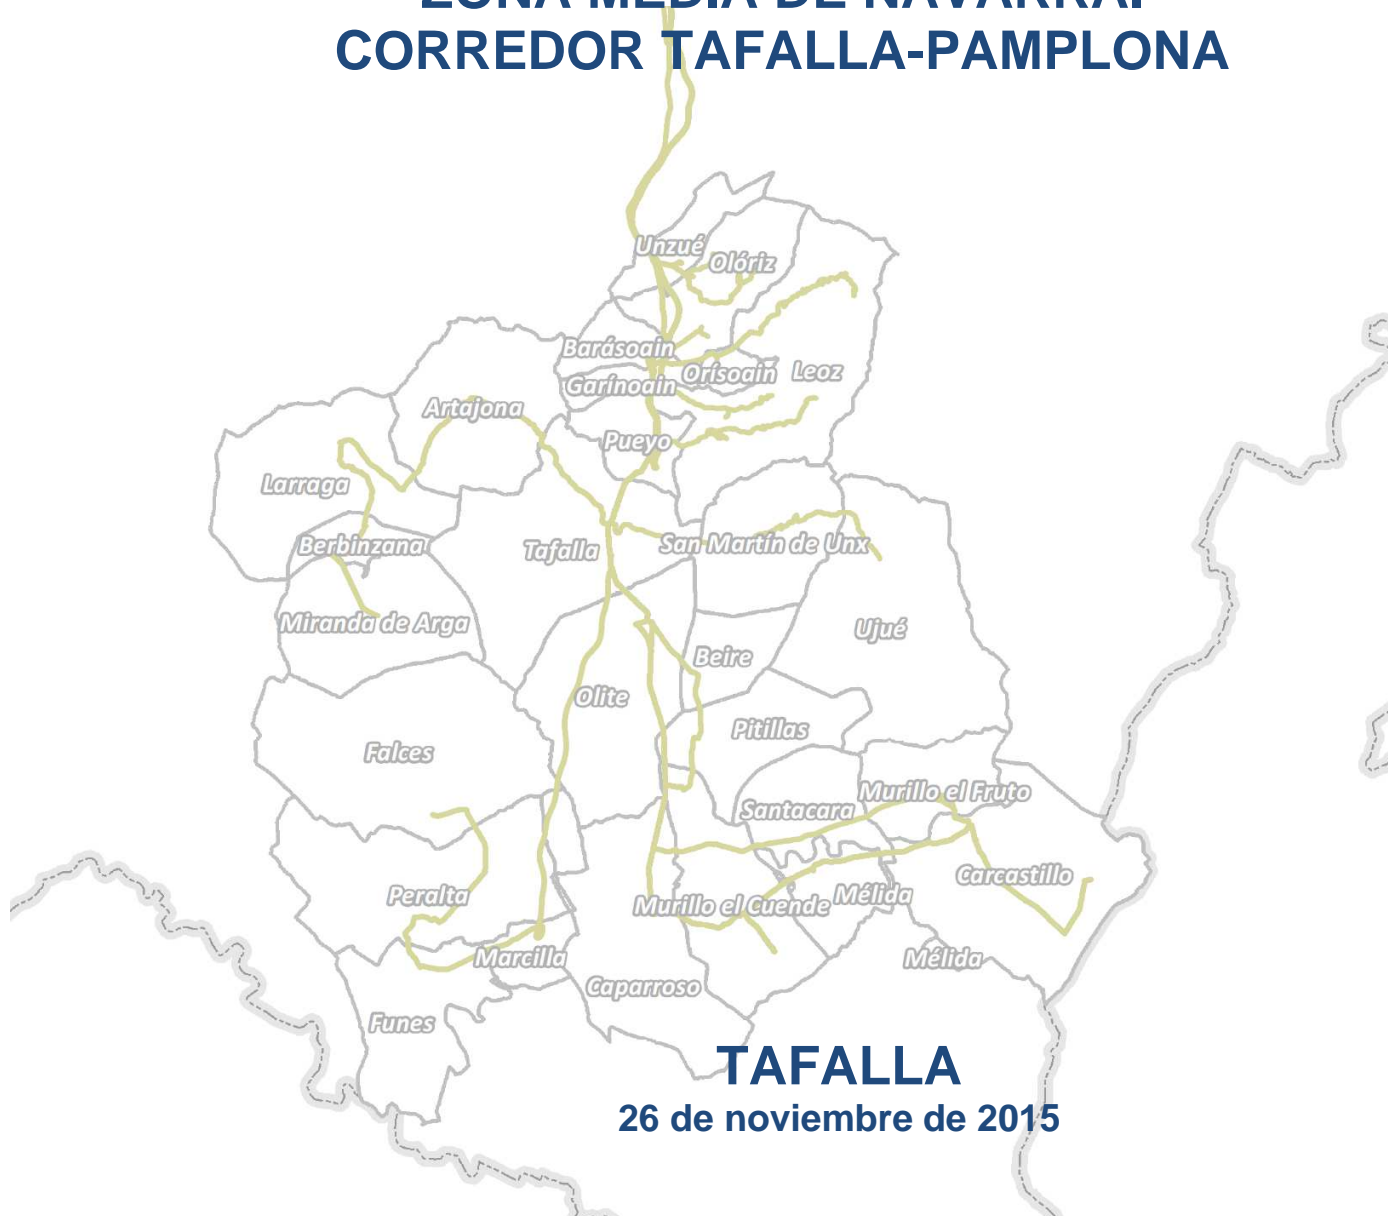

### ANEXO 1. SERVICIO REGULAR ACTUAL ZONA MEDIA DE NAVARRA. CORREDOR TAFALLA-PAMPLONA

## SERVICIO REGULAR ACTUAL

En la actualidad la zona es atendida por ocho concesiones con las líneas y recorridos que se muestran a continuación: