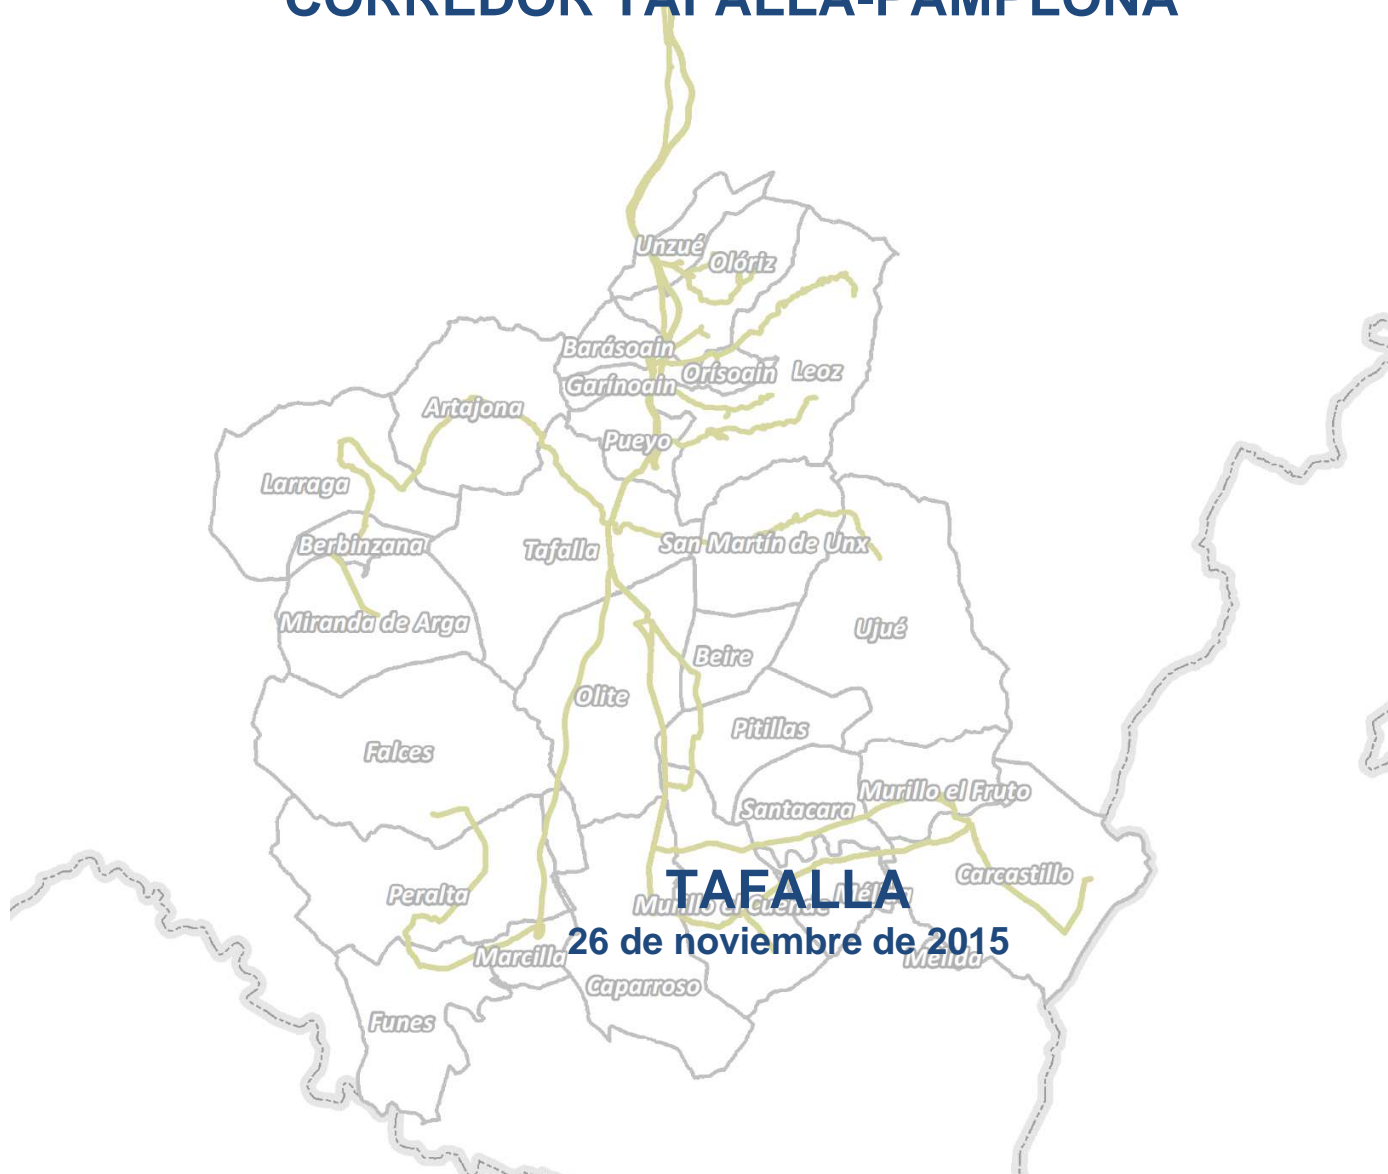

PROCESO DE PARTICIPACIÓN PÚBLICA INTERESADA SOBRE EL TRANSPORTE INTERURBANO EN AUTOBÚS

ANEXO 2. SERVICIO ESCOLAR ACTUAL ZONA MEDIA DE NAVARRA CORREDOR TAFALLA-PAMPLONA

SERVICIO ESCOLAR ACTUAL

En la actualidad, el transporte escolar a los centros públicos, dependientes del Departamento de Educación del Gobierno de Navarra, se organiza según los itinerarios que se muestran a continuación: