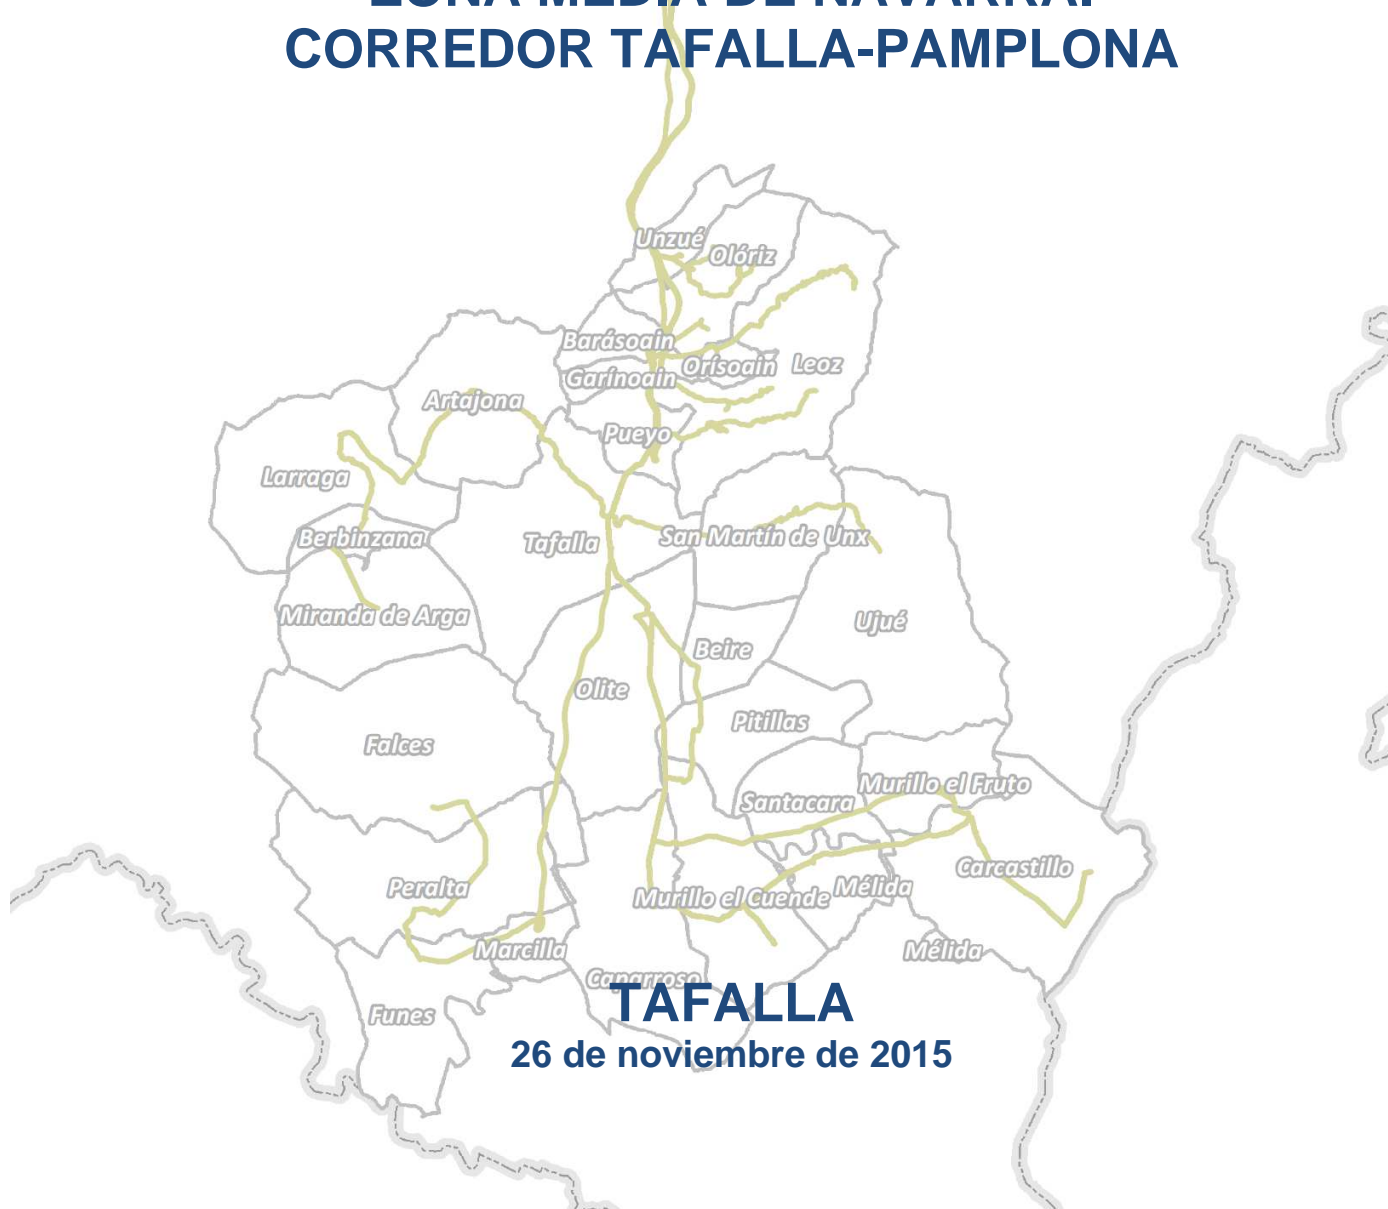

PROCESO DE PARTICIPACIÓN PÚBLICA INTERESADA SOBRE EL TRANSPORTE INTERURBANO EN AUTOBÚS

ANEXO 4. SERVICIO FERROVIARIO ZONA MEDIA DE NAVARRA. CORREDOR TAFALLA-PAMPLONA

SERVICIO FERROVIARIO

Además del transporte interurbano por carretera, Tafalla, Olite y Marcilla cuentan con conexión ferroviaria.

Los horarios actuales que conectan con Pamplona son:

Itinerario: TAFALLA - PAMPLONA (OLITE Y MARCILLA EN GRIS OSCURO)				
Días: LUNES A VIERNES				
Salida	Llegada	Duración	Tipo tren	Observaciones
08.01	08.32	31 min.	R. EXPRES	
10.11	10.38	27 min.	ALVIA	
12.49	13.15	26 min.	ALVIA	
14.40	15.17	37 min.	R. EXPRES	
15.36	16.06	30 min.	ALVIA / R. EXPRES	
18.29	18.59	30 min.	R. EXPRES	Solo Viernes
18.58	19.22	24 min.	ALVIA	
20.08	20.43	35 min.	ALVIA	Solo Jueves y Viernes
21.08	21.38	30 min.	R. EXPRES	
22.12	22.40	28 min.	ALVIA	
22.18	22.44	26 min.	INTERCITY / MD	

Itinerario: PAMPLONA - TAFALLA (OLITE Y MARCILLA EN GRIS OSCURO)				
Días: SÁBADOS				
Salida	Llegada	Duración	Tipo tren	Observaciones
08.12	08.43	31 min.	INTERCITY / MD	
09.00	09.24	24 min.	ALVIA	
09.13	09.38	25 min.	ALVIA	
09.17	09.46	29 min.	R. EXPRES	
14.47	15.13	26 min.	ALVIA / R. EXPRES	
16.38	17.08	30 min.	R. EXPRES	
17.24	17.49	25 min.	ALVIA	
20.15	20.43	28 min.	R. EXPRES	

Itinerario: PAMPLONA - TAFALLA (OLITE Y MARCILLA EN GRIS OSCURO)				
Días: DOMINGOS / FESTIVOS				
Salida	Llegada	Duración	Tipo tren	Observaciones
09.13	09.38	25 min.	ALVIA	
09.17	09.46	29 min.	R. EXPRES	
16.25	16.50	25 min.	INTERCITY / MD	
16.38	17.08	30 min.	R. EXPRES	
17.24	17.49	25 min.	ALVIA / R. EXPRES	
18.07	18.45	38 min.	ALVIA	
19.02	19.35	33 min.	R. EXPRES	
19.35	19.59	24 min.	ALVIA	
20.26	20.54	28 min.	R. EXPRES	