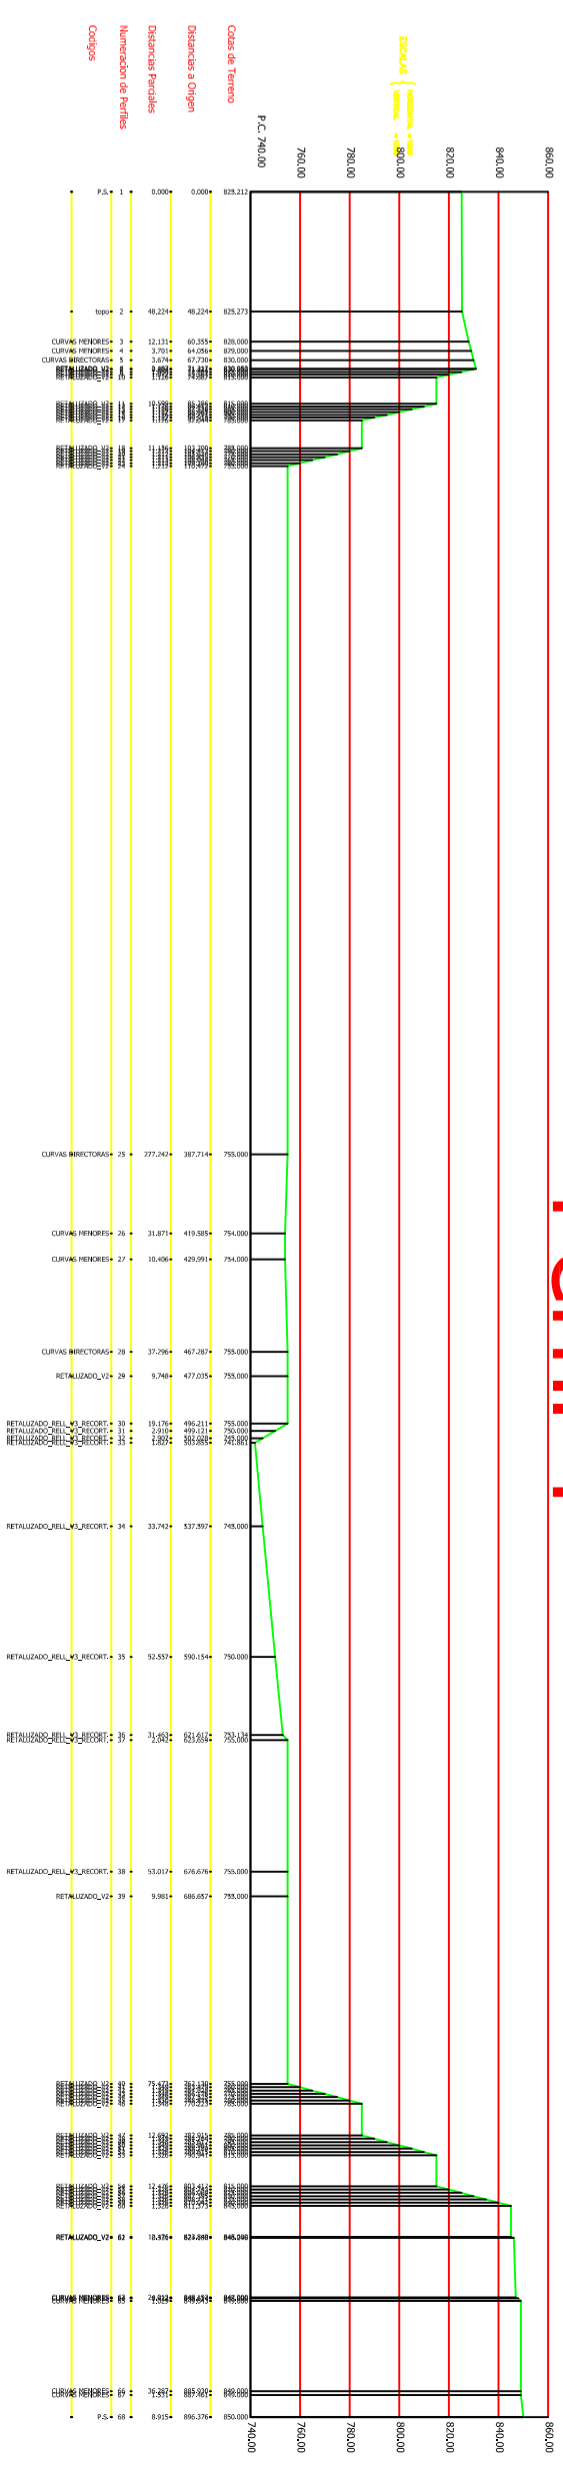

PLAN DE RESTAURACION DE LA CANTERA "LA MORENA"
EN EL TERMINO MUNICIPAL DE TIEBAS (NAVARRA)

PLANO FINAL
RESTAURACION (año 24)

ESCALA:
1:3.000

N. PLANO

El Ingeniero de Minas
LAURENTINO
INCIERTE LOPEZ

FECHA:
OCTUBRE 2016

6

Perfil 1

Perfil 2

Perfil 4

Perfil 3