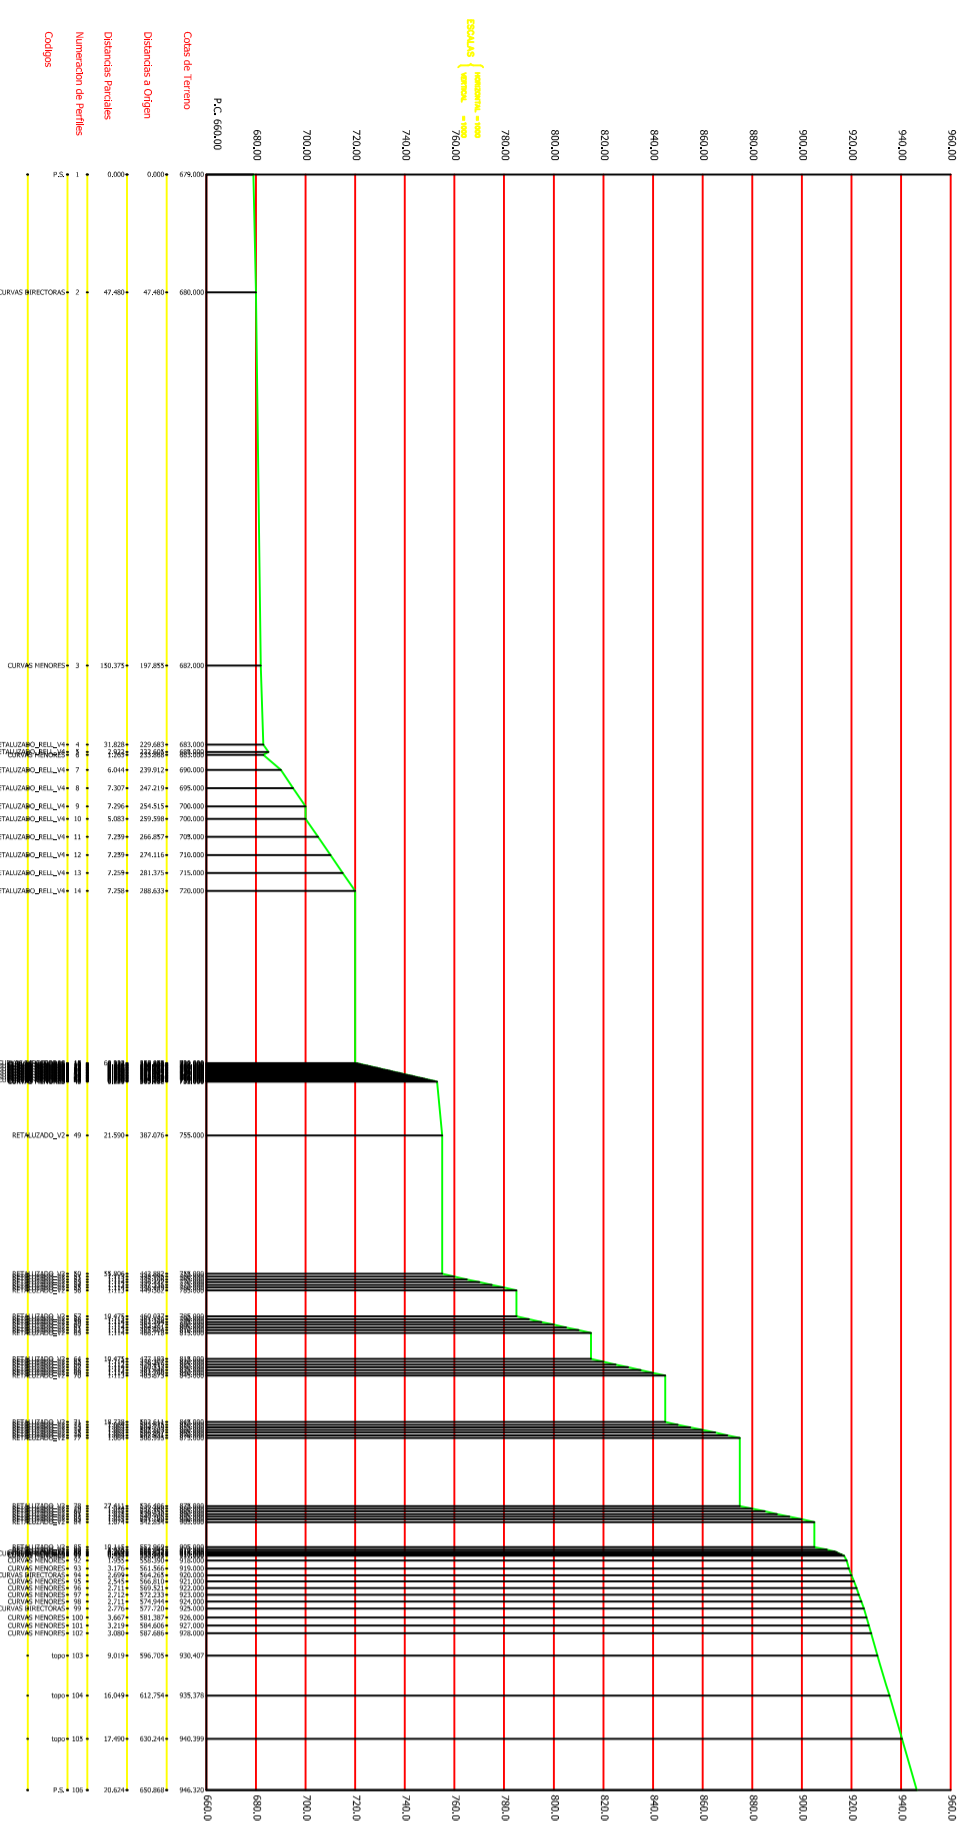

PLAN DE RESTAURACION DE LA CANTERA "LA MORENA"
EN EL TERMINO MUNICIPAL DE TIEBAS (NAVARRA)

PLANO FINAL
RESTAURACION (año 24)

ESCALA:
1:3.000

N. PLANO

El Ingeniero de Minas
LAURENTINO
INCIERTE LOPEZ

FECHA:
OCTUBRE 2016

6

Perfil 1

Perfil 2

Perfil 4

Perfil 3