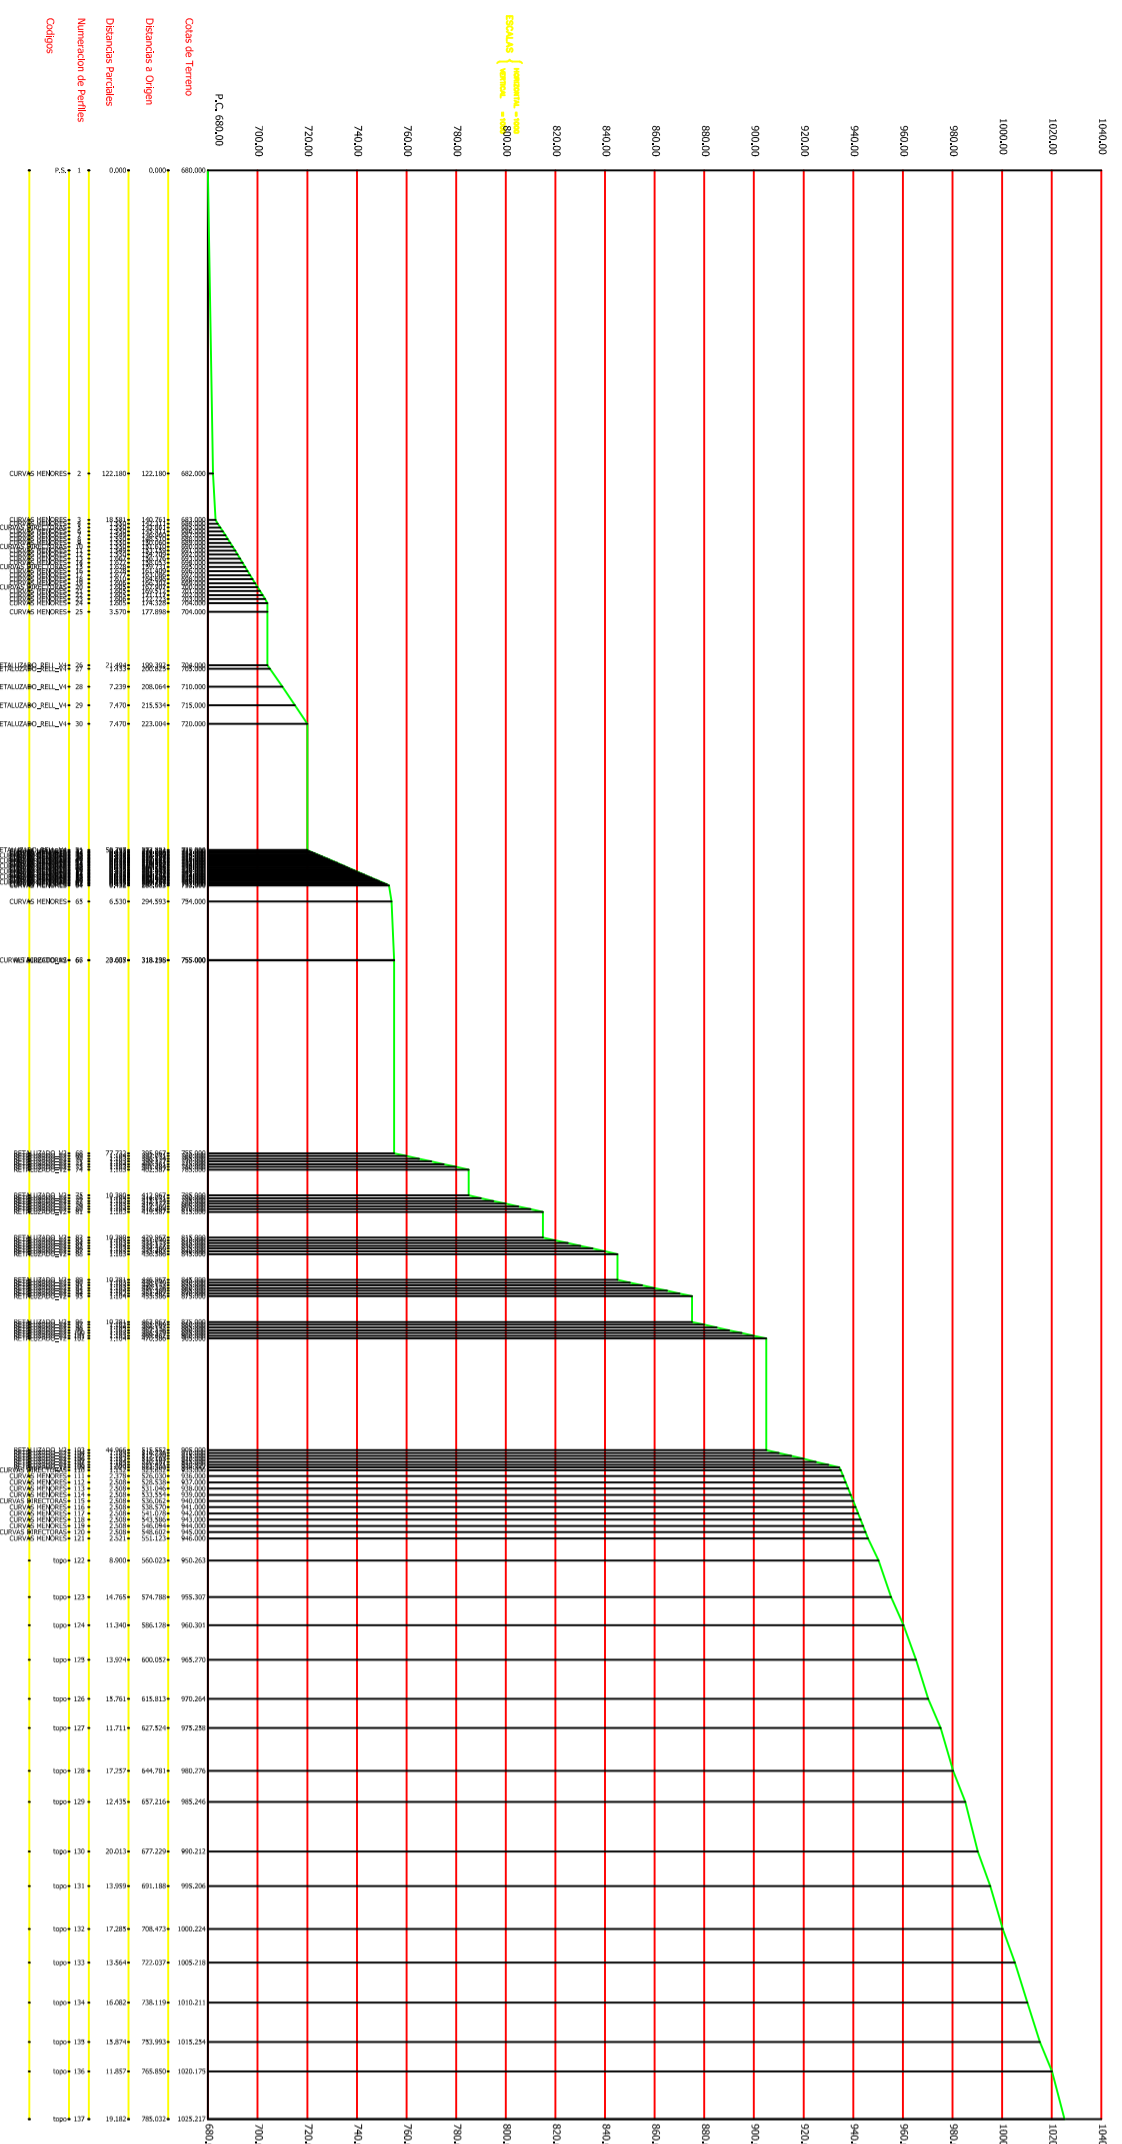

PLAN DE RESTAURACION DE LA CANTERA "LA MORENA"
EN EL TERMINO MUNICIPAL DE TIEBAS (NAVARRA)

PLANO FINAL
RESTAURACION (año 24)

ESCALA:
1:3.000

N. PLANO

El Ingeniero de Minas
LAURENTINO
INCIERTE LOPEZ

FECHA:
OCTUBRE 2016

6

Perfil 1

Perfil 2

Perfil 4

Perfil 3