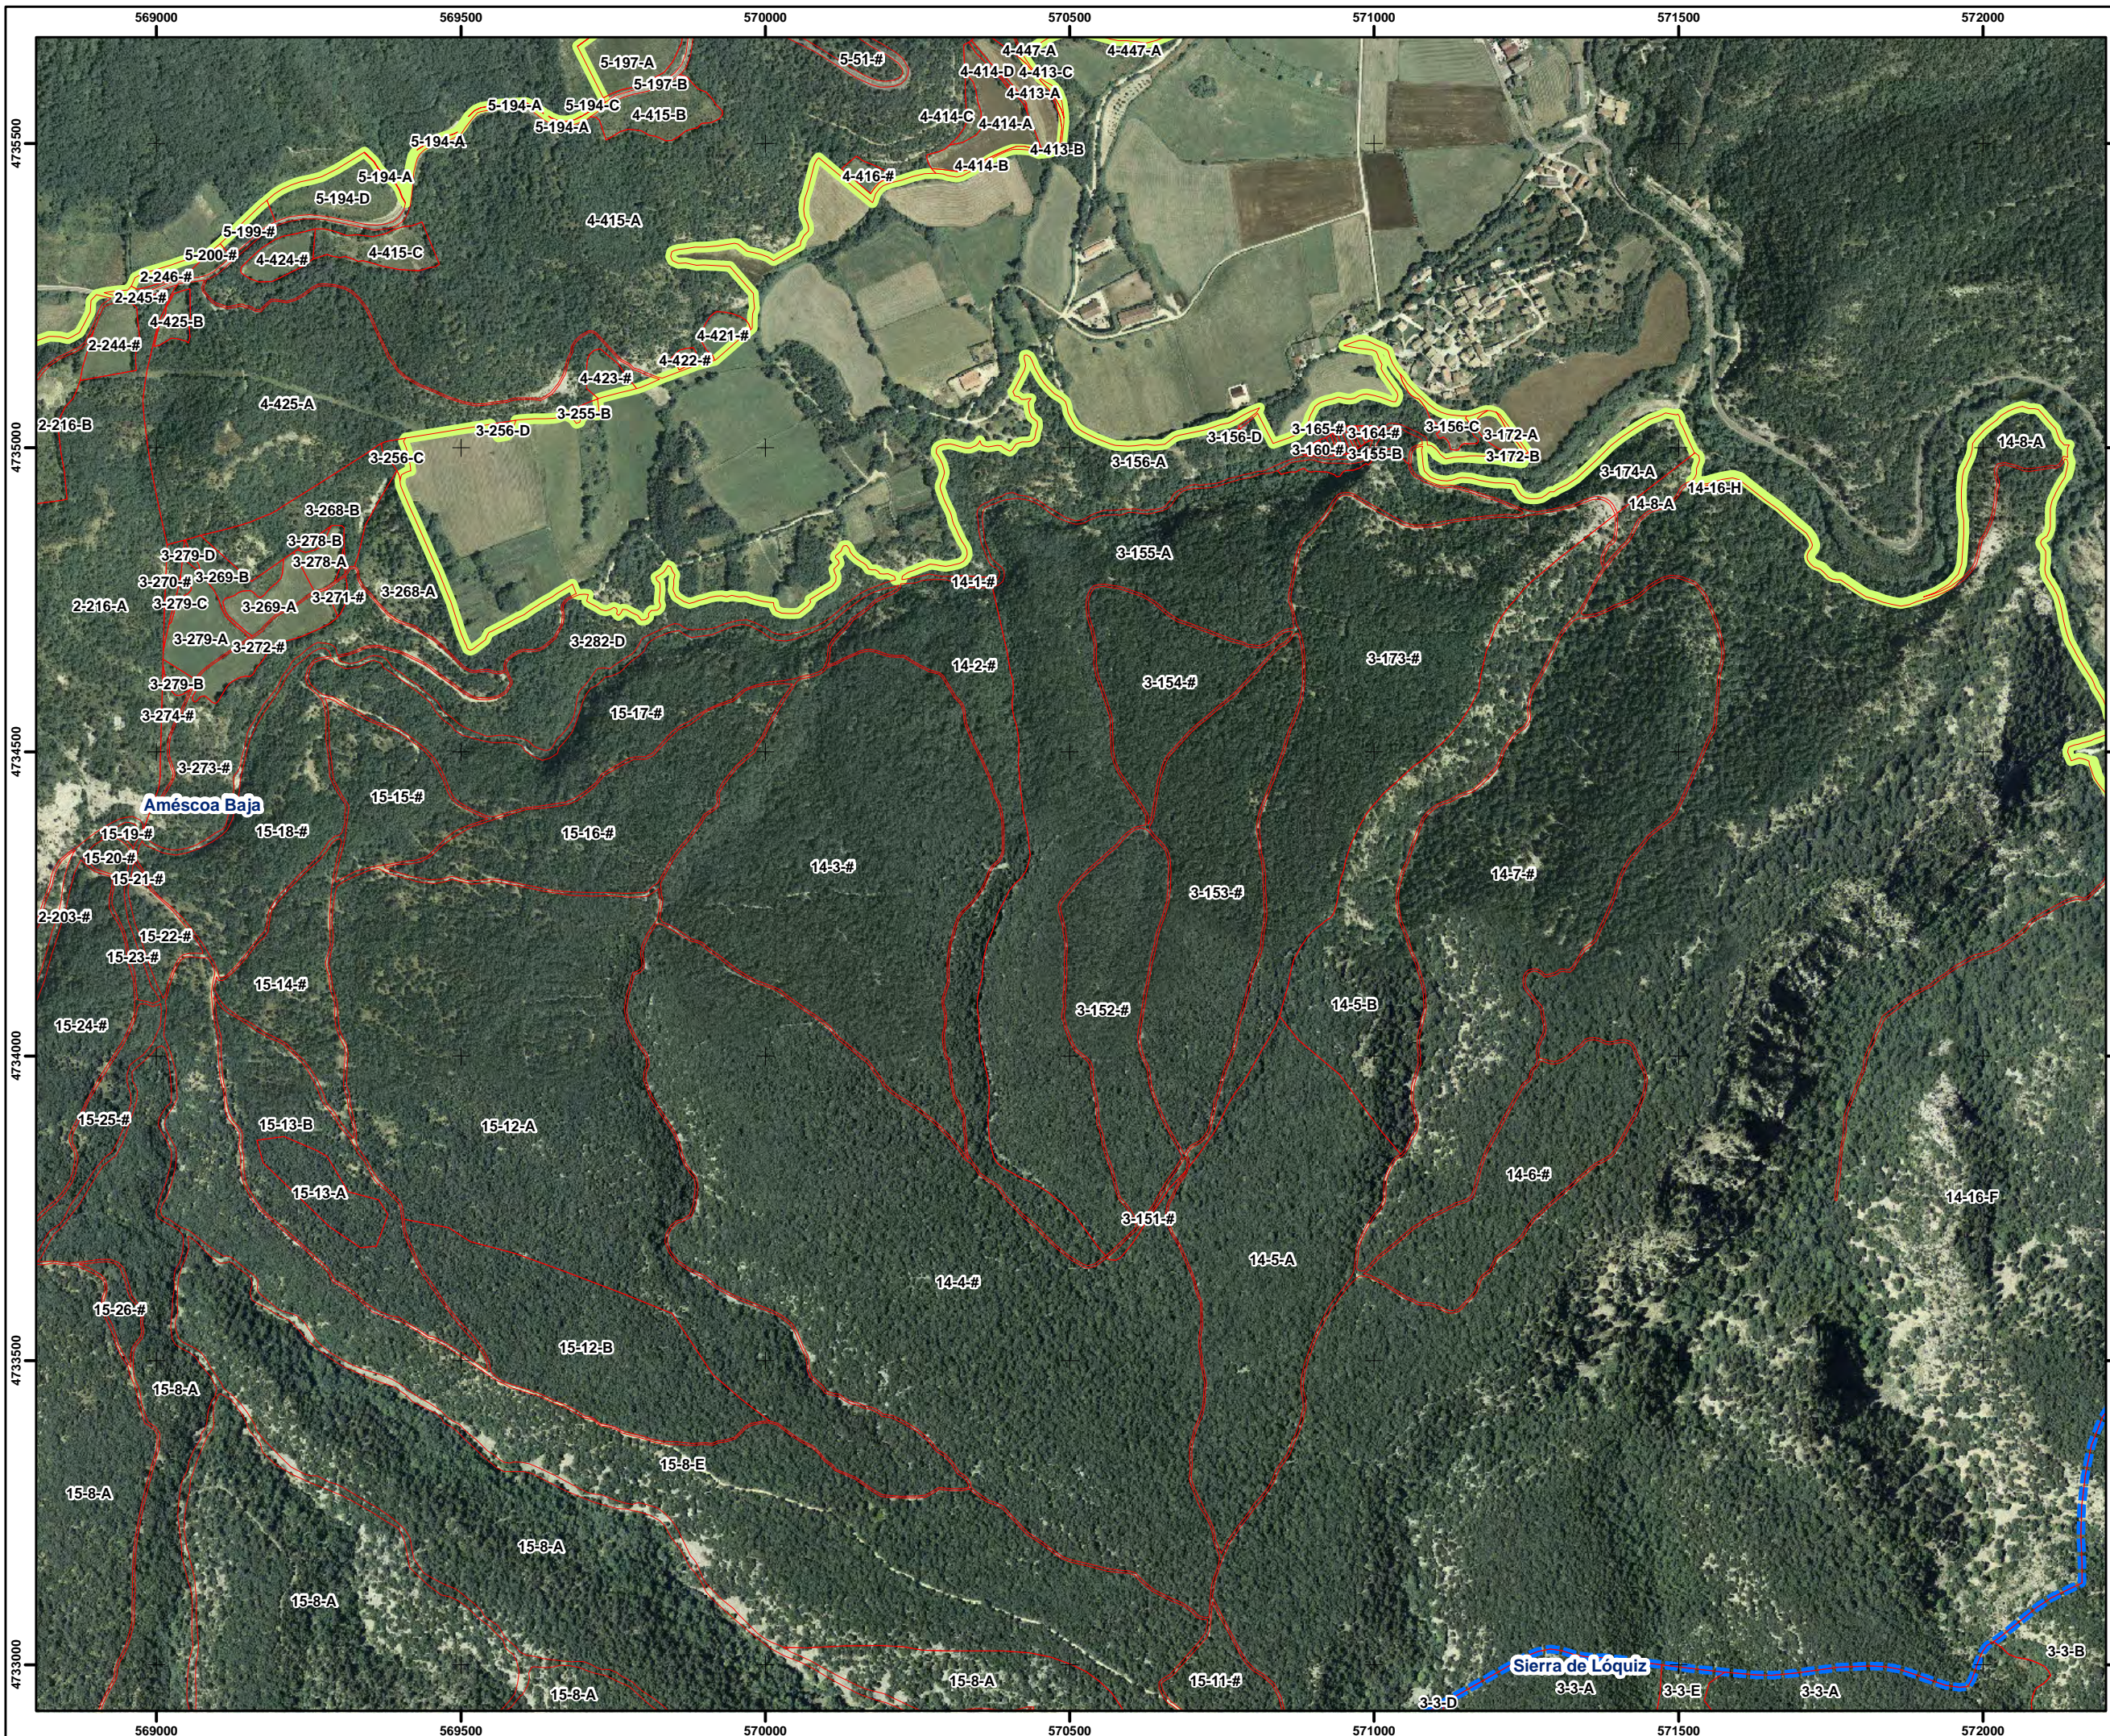

PROCESO DE PARTICIPACIÓN

ES2200022

Sierra de Lokiz

Número de Mapa: 5

Leyenda:

- Parcelario rústico
- Limite LIC
- Limite municipios