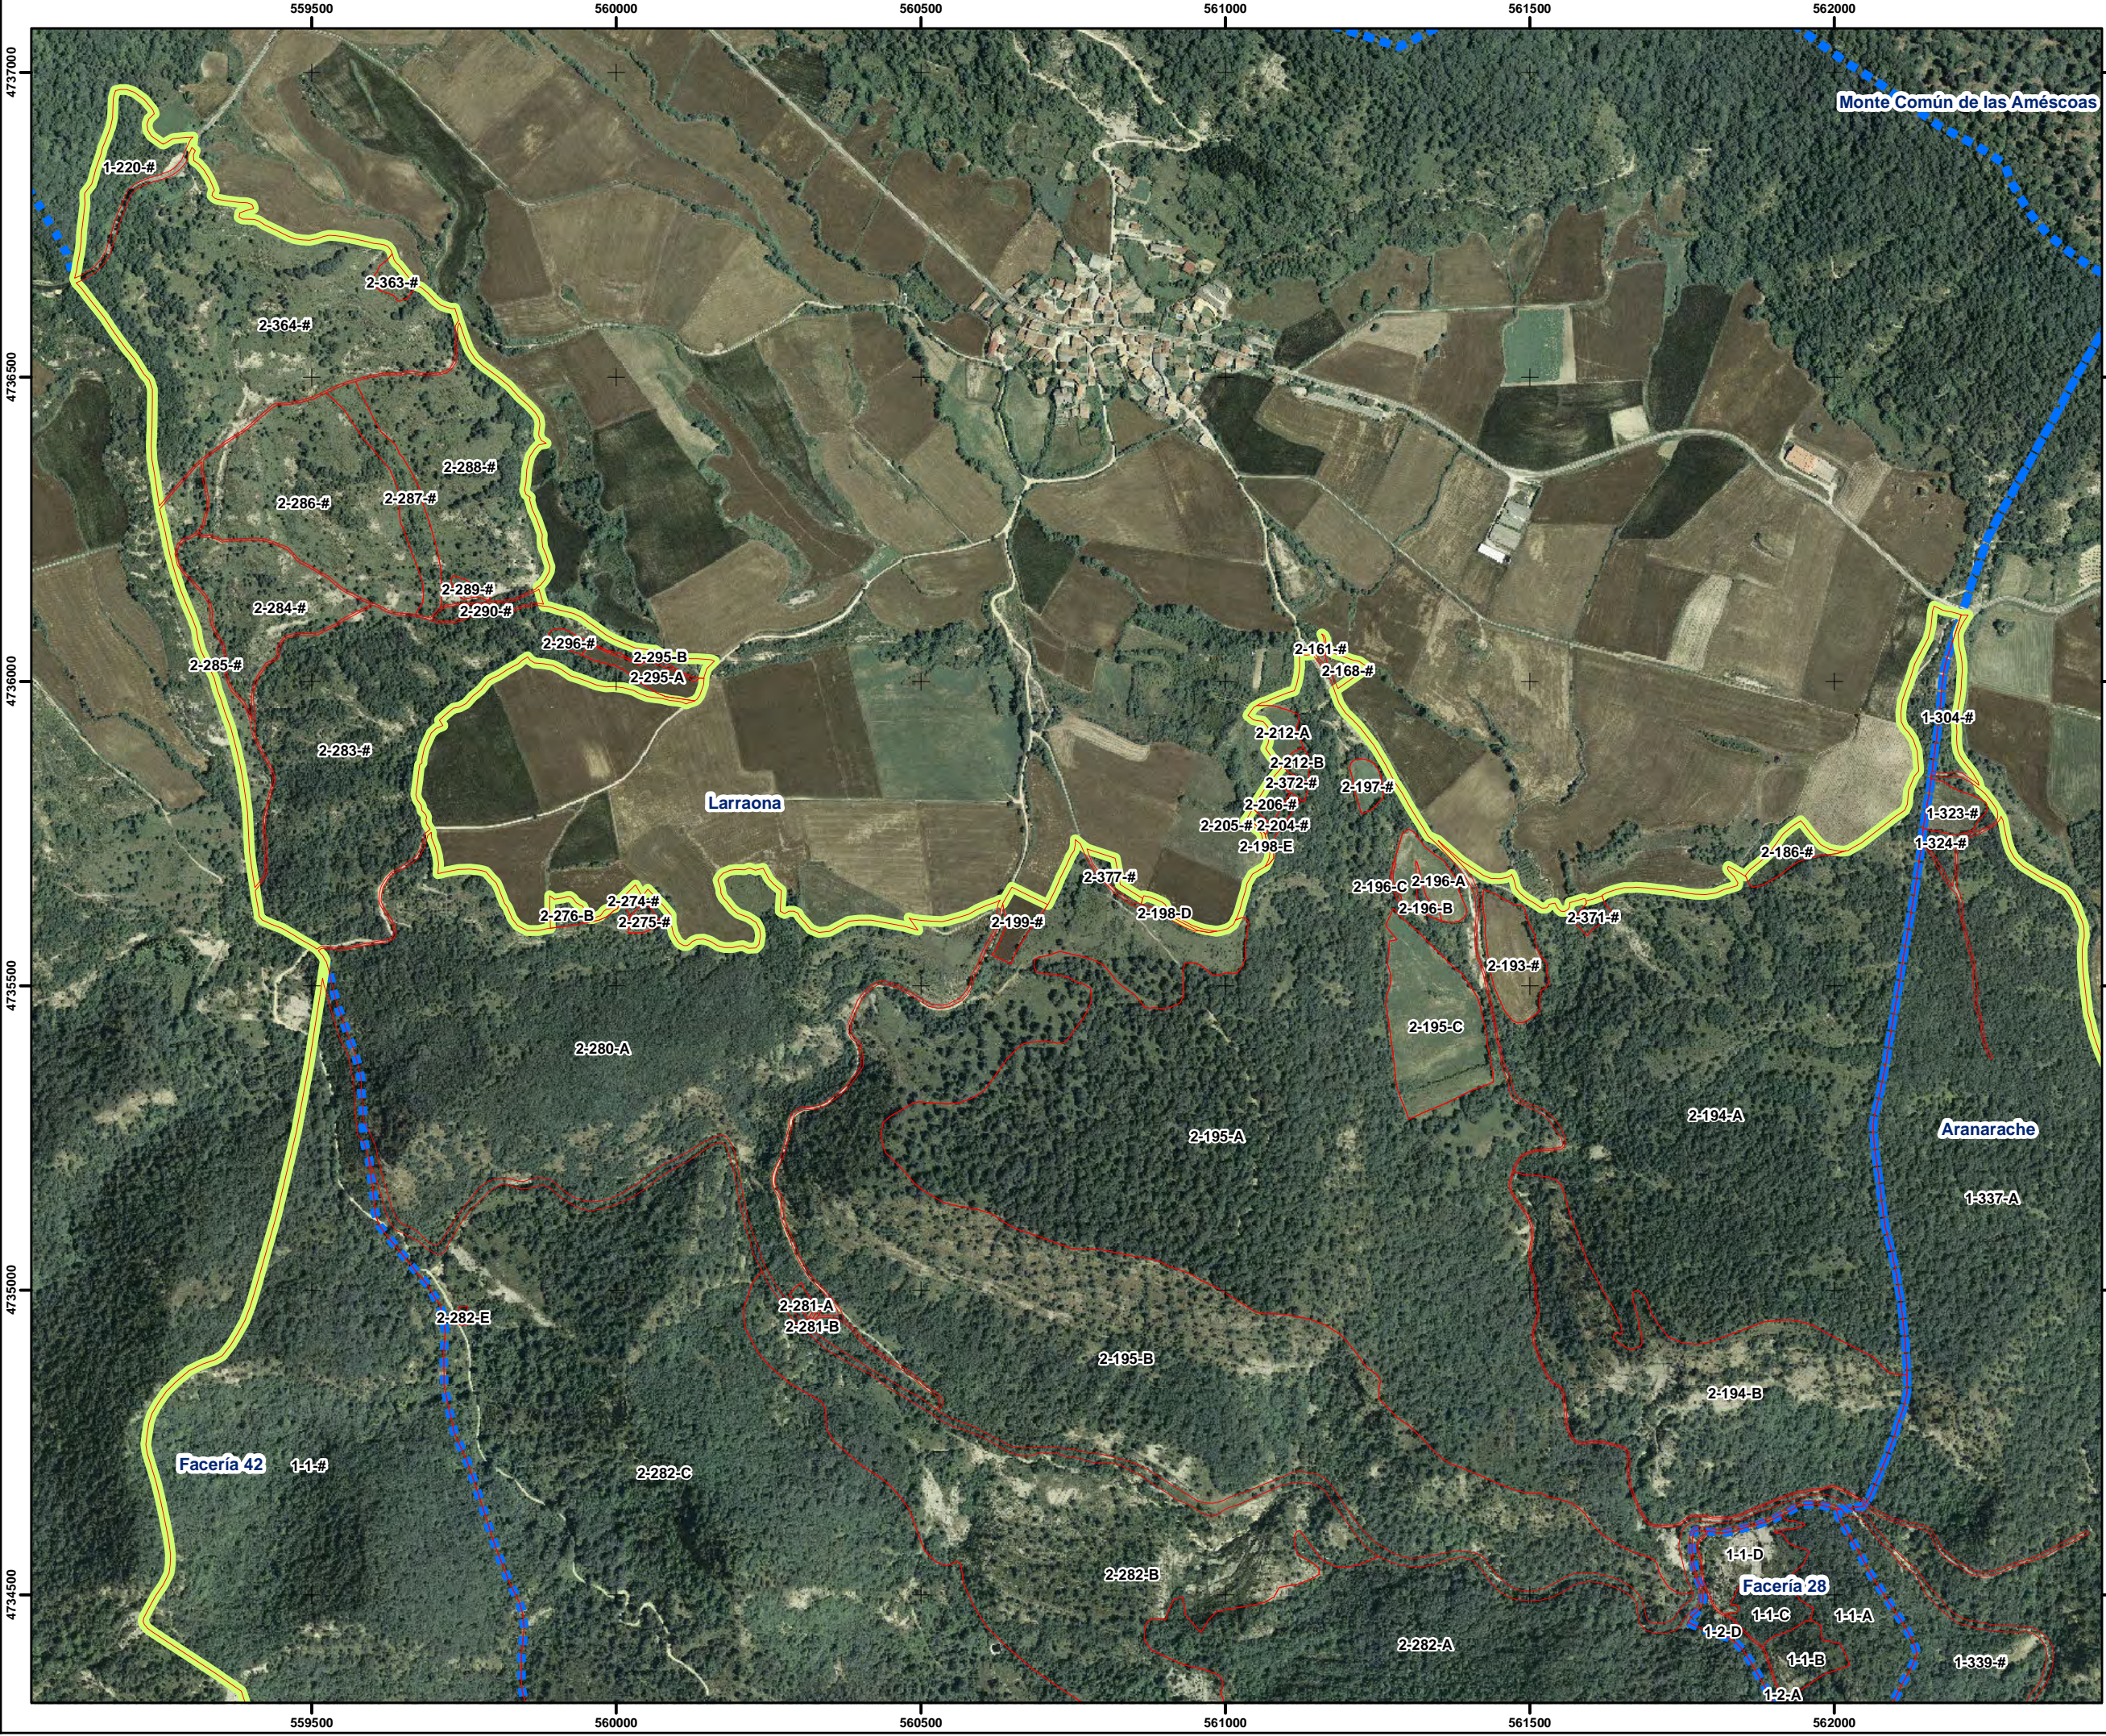

PROCESO DE PARTICIPACIÓN

ES2200022

Sierra de Lokiz

Número de Mapa: 2

Legenda:

- Parcelario rústico
- Limite LIC
- Limite municipios