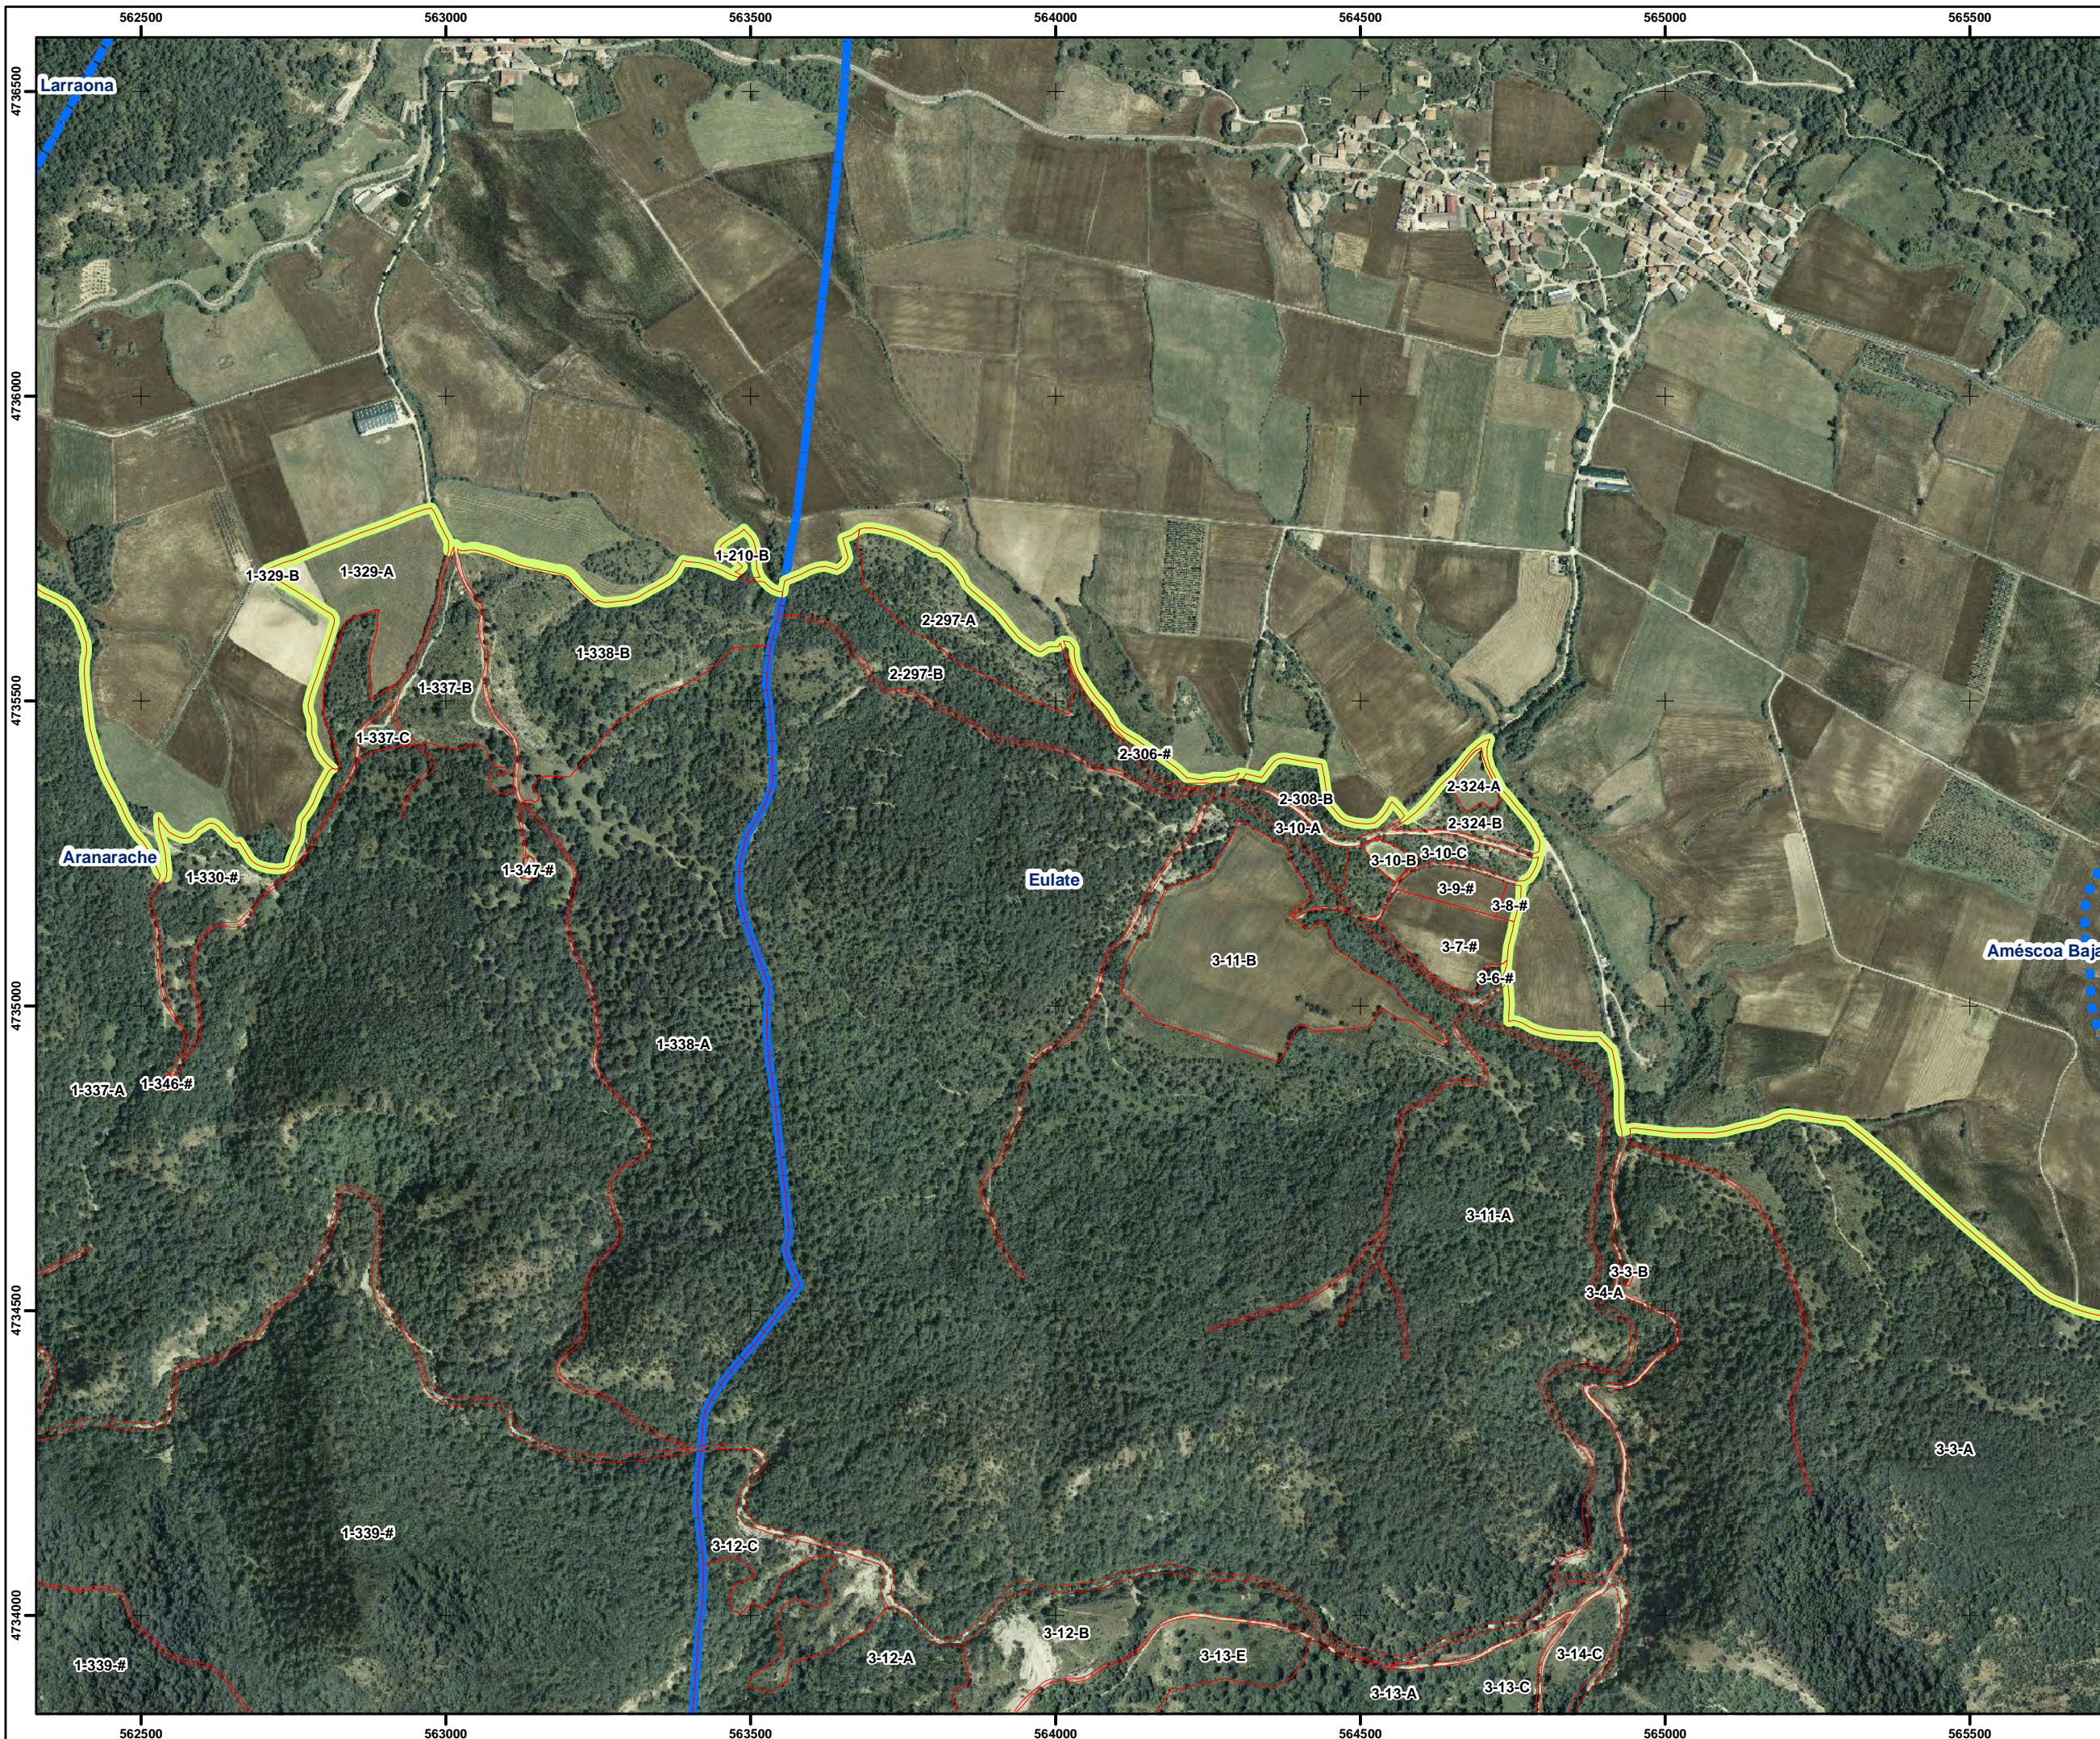

PROCESO DE PARTICIPACIÓN
ES2200022
Sierra de Lokiz

Número de Mapa: 3

- Leyenda:**
- Parcelario rústico
 - Límite LIC
 - Límite municipios

Fuente de información:
Ortofoto, Límite LIC, Parcelario rústico y municipio;
Propiedad del Gobierno de Navarra