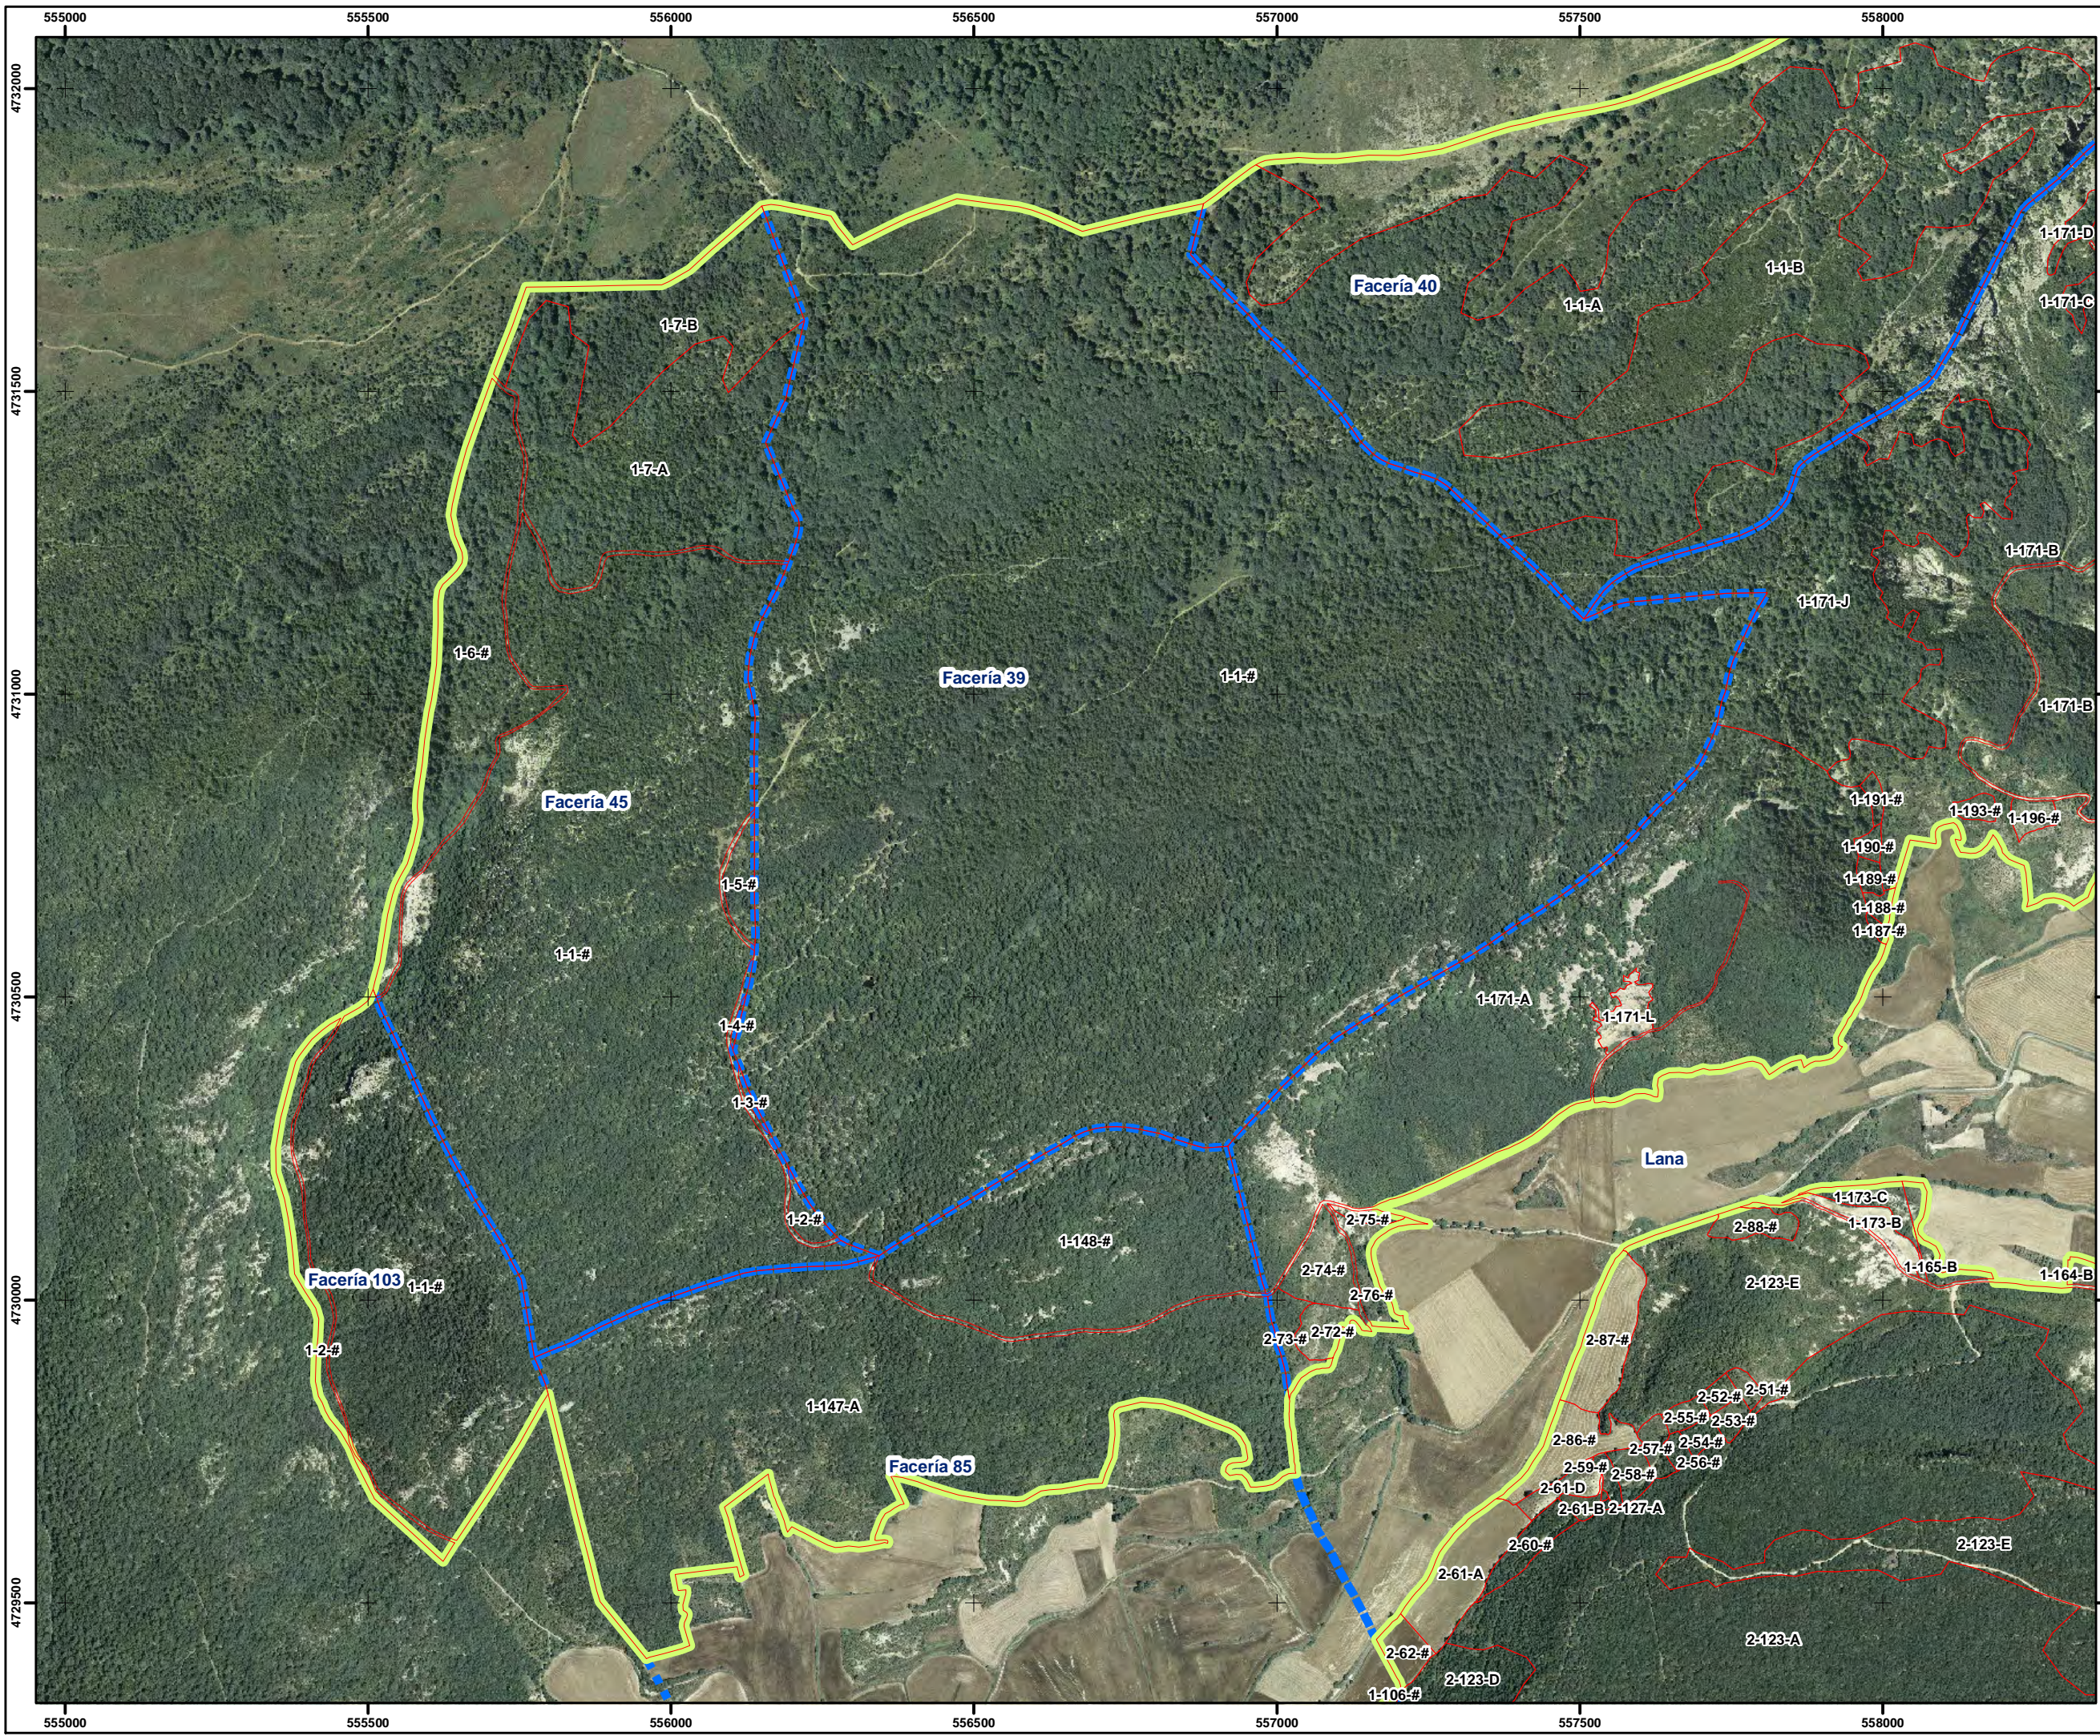

Escala: 

Sistema de referencia:
EPSG: 25830
ETRS89/UTM Huso 30N

Fecha: Febrero 2016

PROCESO DE PARTICIPACIÓN

ES2200022

Sierra de Lokiz

Número de Mapa: 12

Leyenda:

Escala:

Sistema de referencia:
 EPSG: 25830
 ETRS89/UTM Huso 30N

Fecha: Febrero 2016

PROCESO DE PARTICIPACIÓN

ES2200022
Sierra de Lokiz

Número de Mapa: 13

Legenda:

-  Parcelario rústico
-  Limite LIC
-  Limite municipios