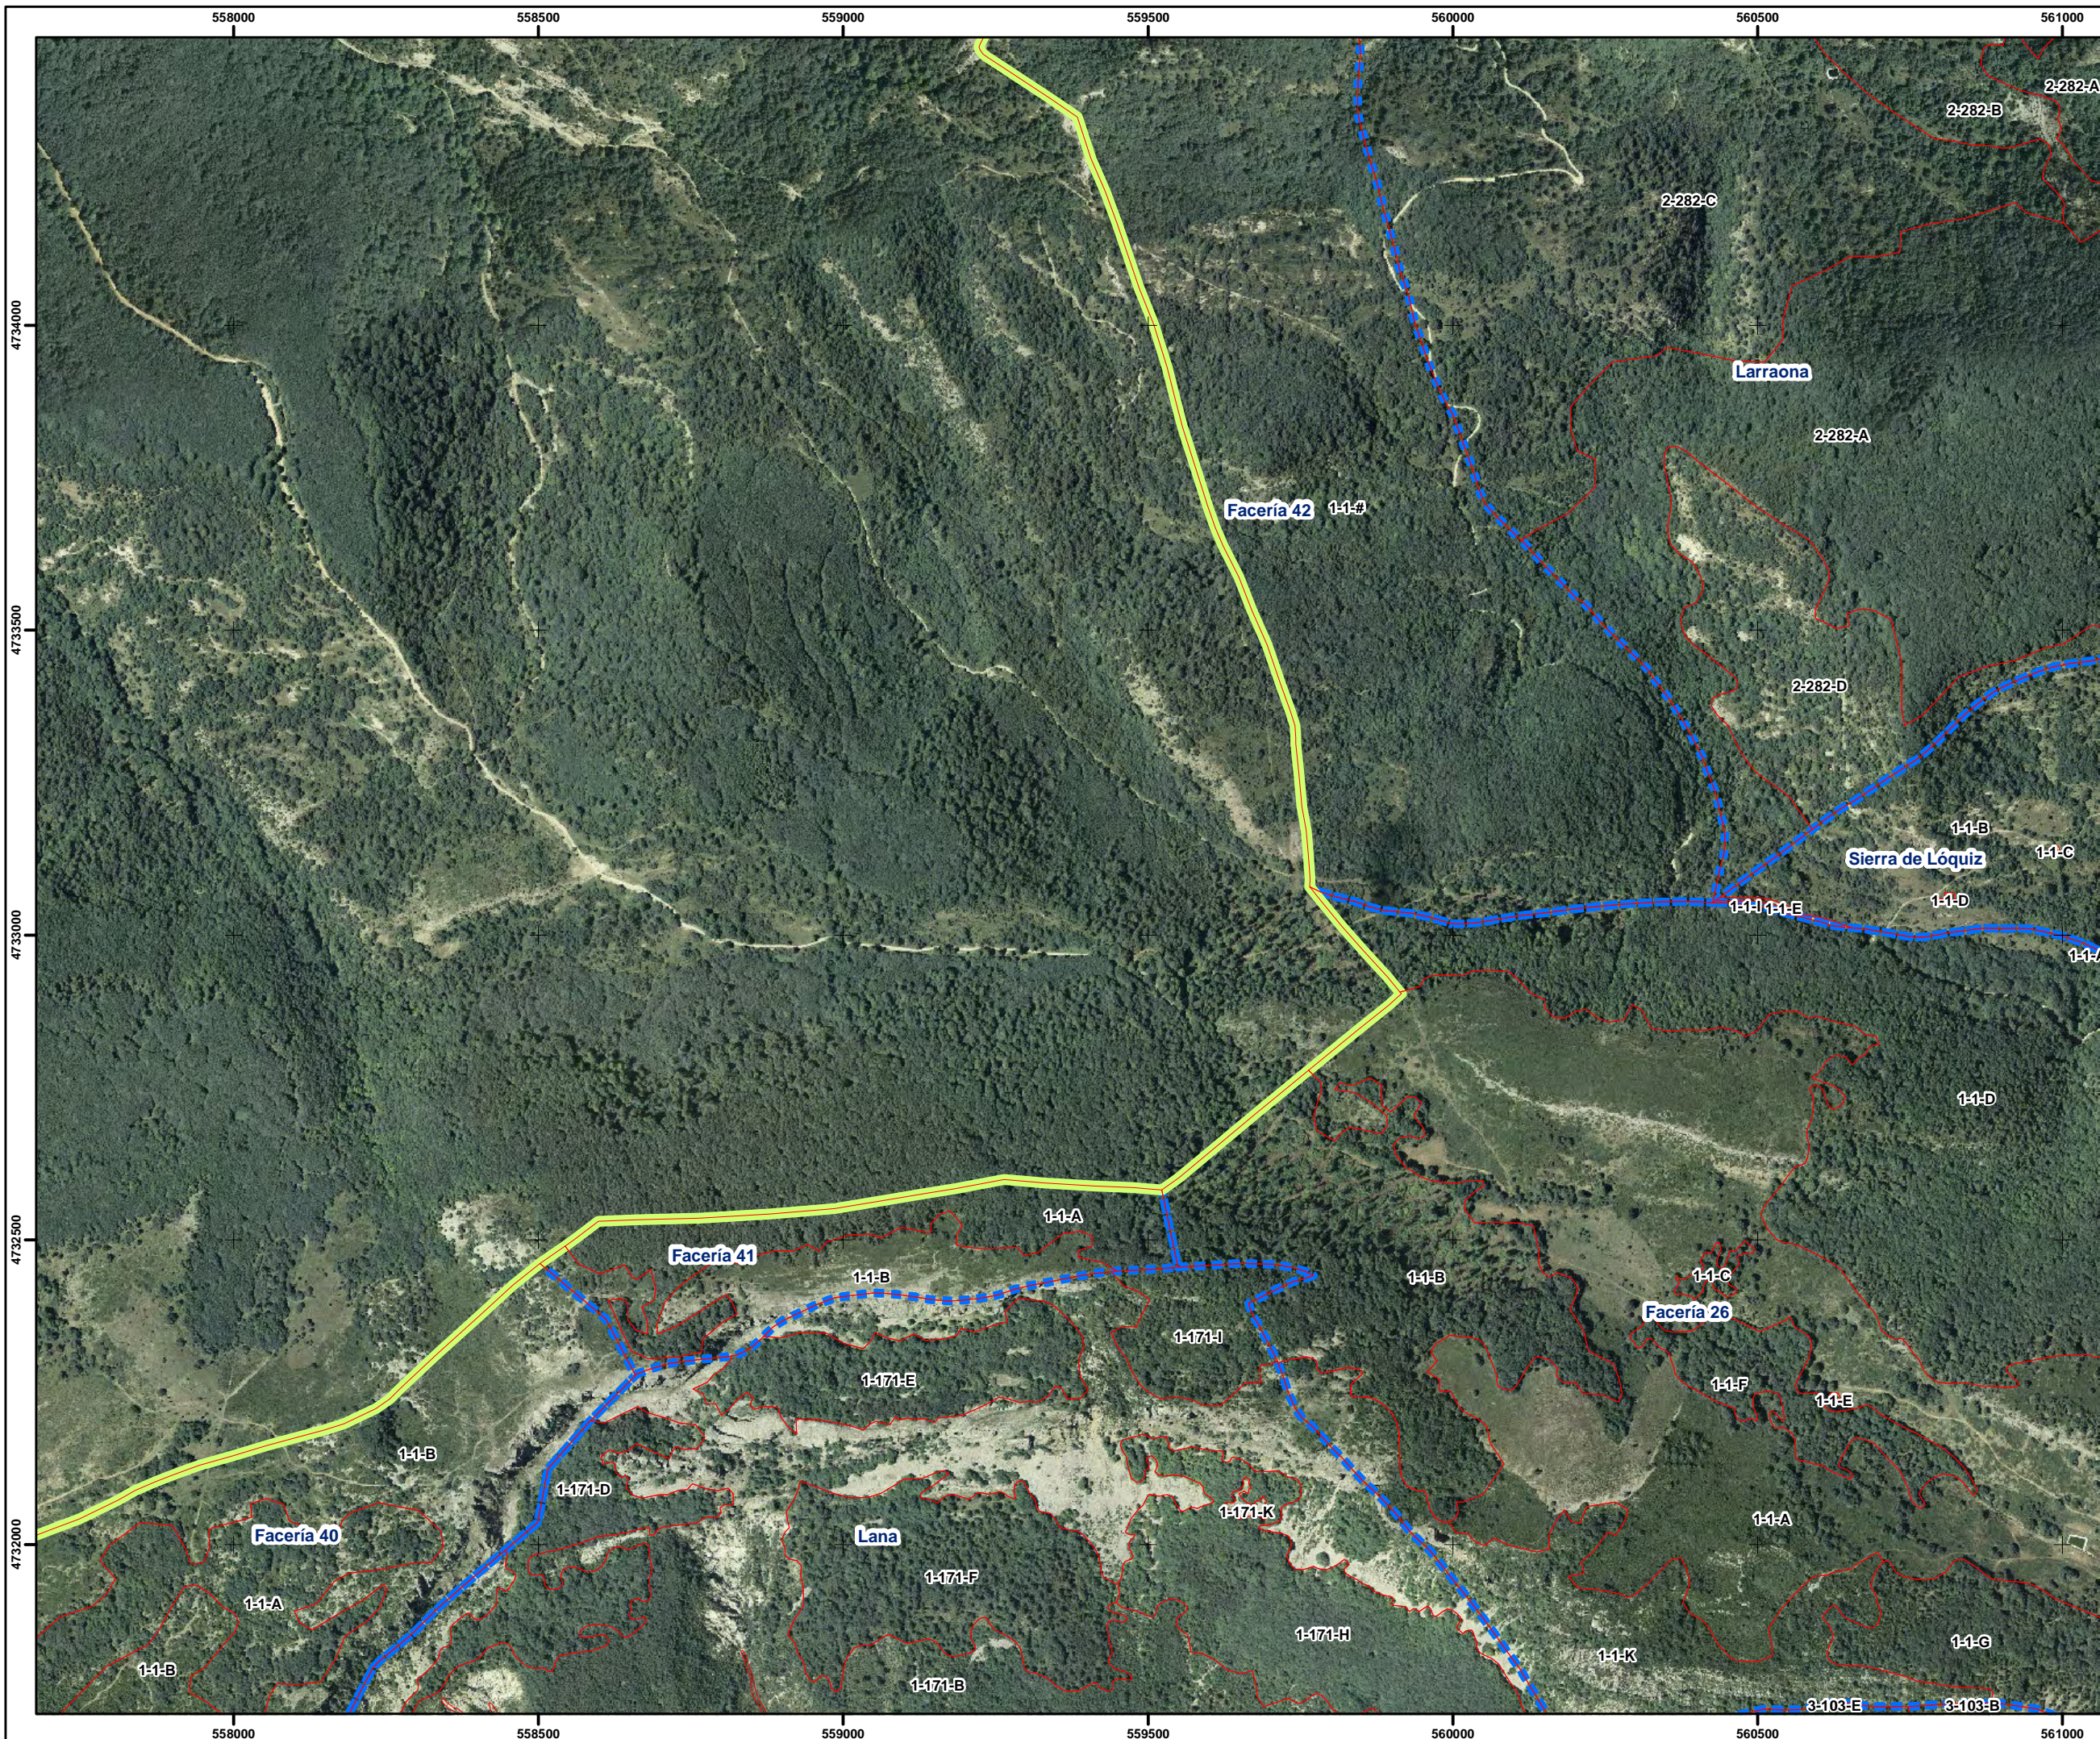

Fuente de información:
Ortofoto, Límite LIC, Parcelario rústico y municipio;
Propiedad del Gobierno de Navarra

Escala de información:
1.) Límite LIC: 1:5.000
2.) Parcelario rústico: 1:5.000
3.) Municipio: 1:5.000
4.) Ortofoto: 0,25x0,25m

Escala:
Sistema de referencia:
EPSG: 25830
ETRS89/UTM Huso 30N

Fecha:
Febrero 2016