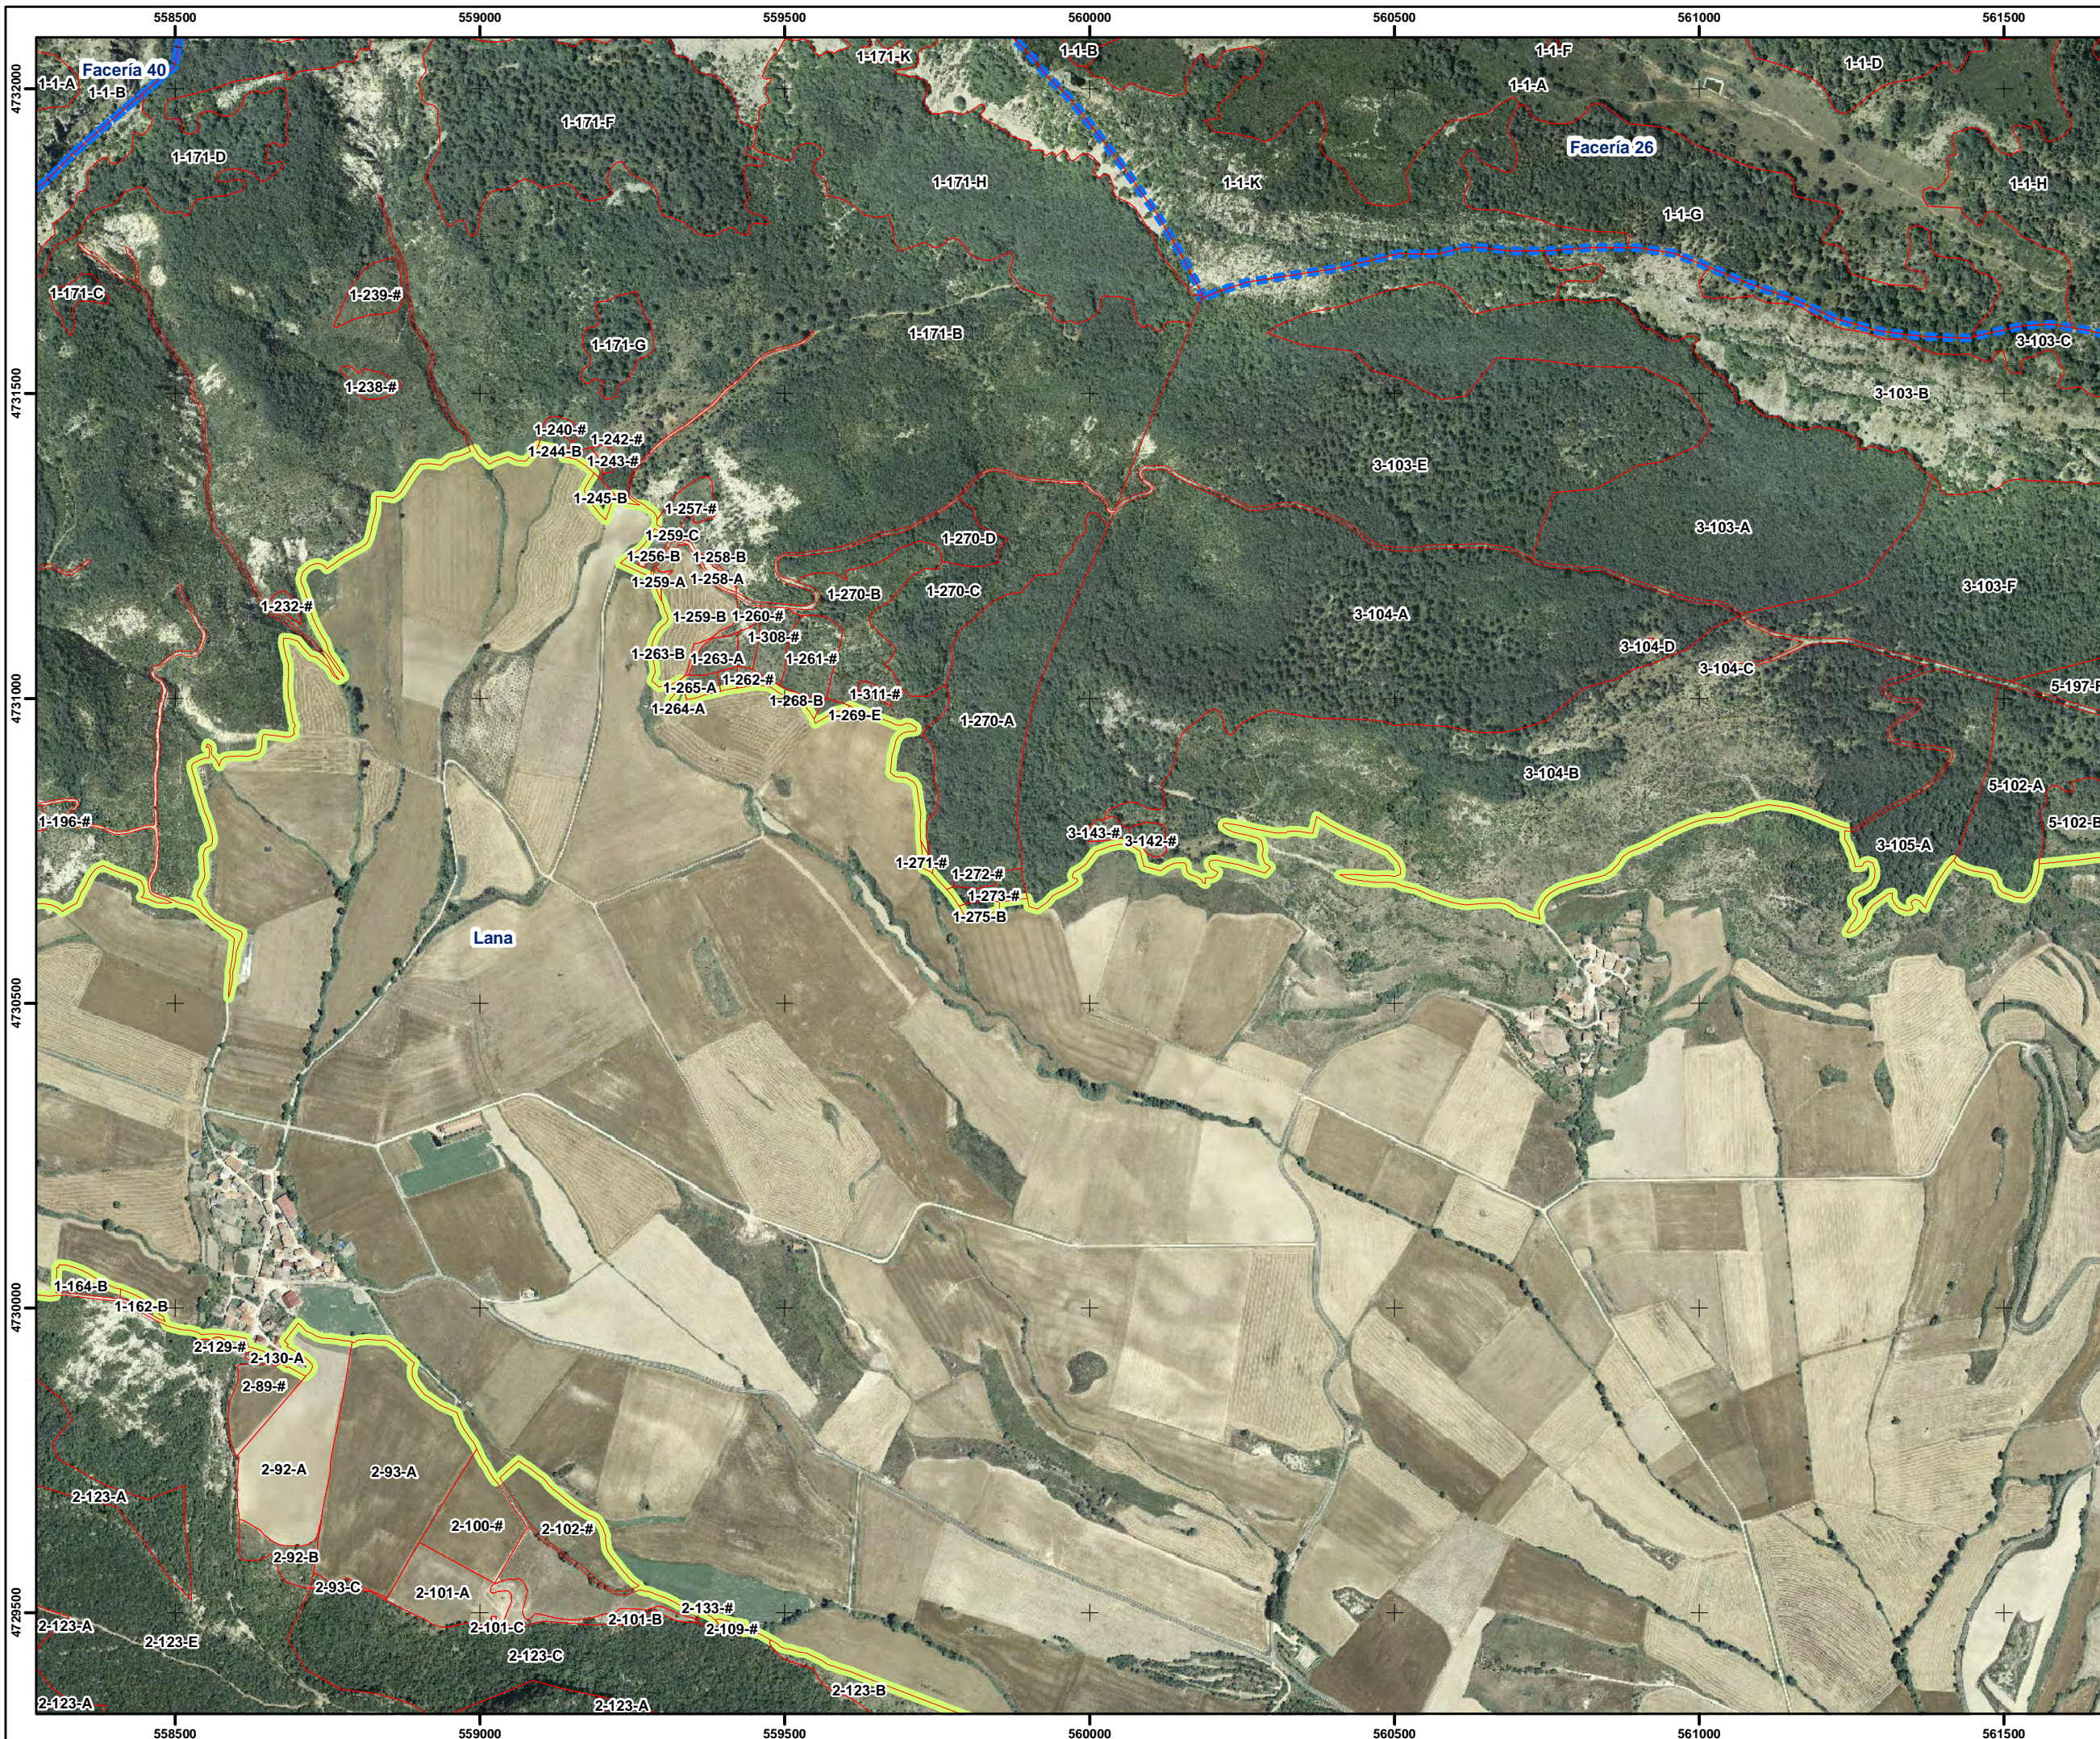

Fuente de información:
Ortofoto, Limite LIC, Parcelario rústico y municipio;
Propiedad del Gobierno de Navarra

Escala de información:
1.) Limite LIC: 1:5.000
2.) Parcelario rústico: 1:5.000
3.) Municipio: 1:5.000
4.) Ortofoto: 0,25x0,25m

Escala:
Sistema de referencia:
EPSG: 25830
ETRS89/UTM Huso 30N

Fecha: Febrero 2016