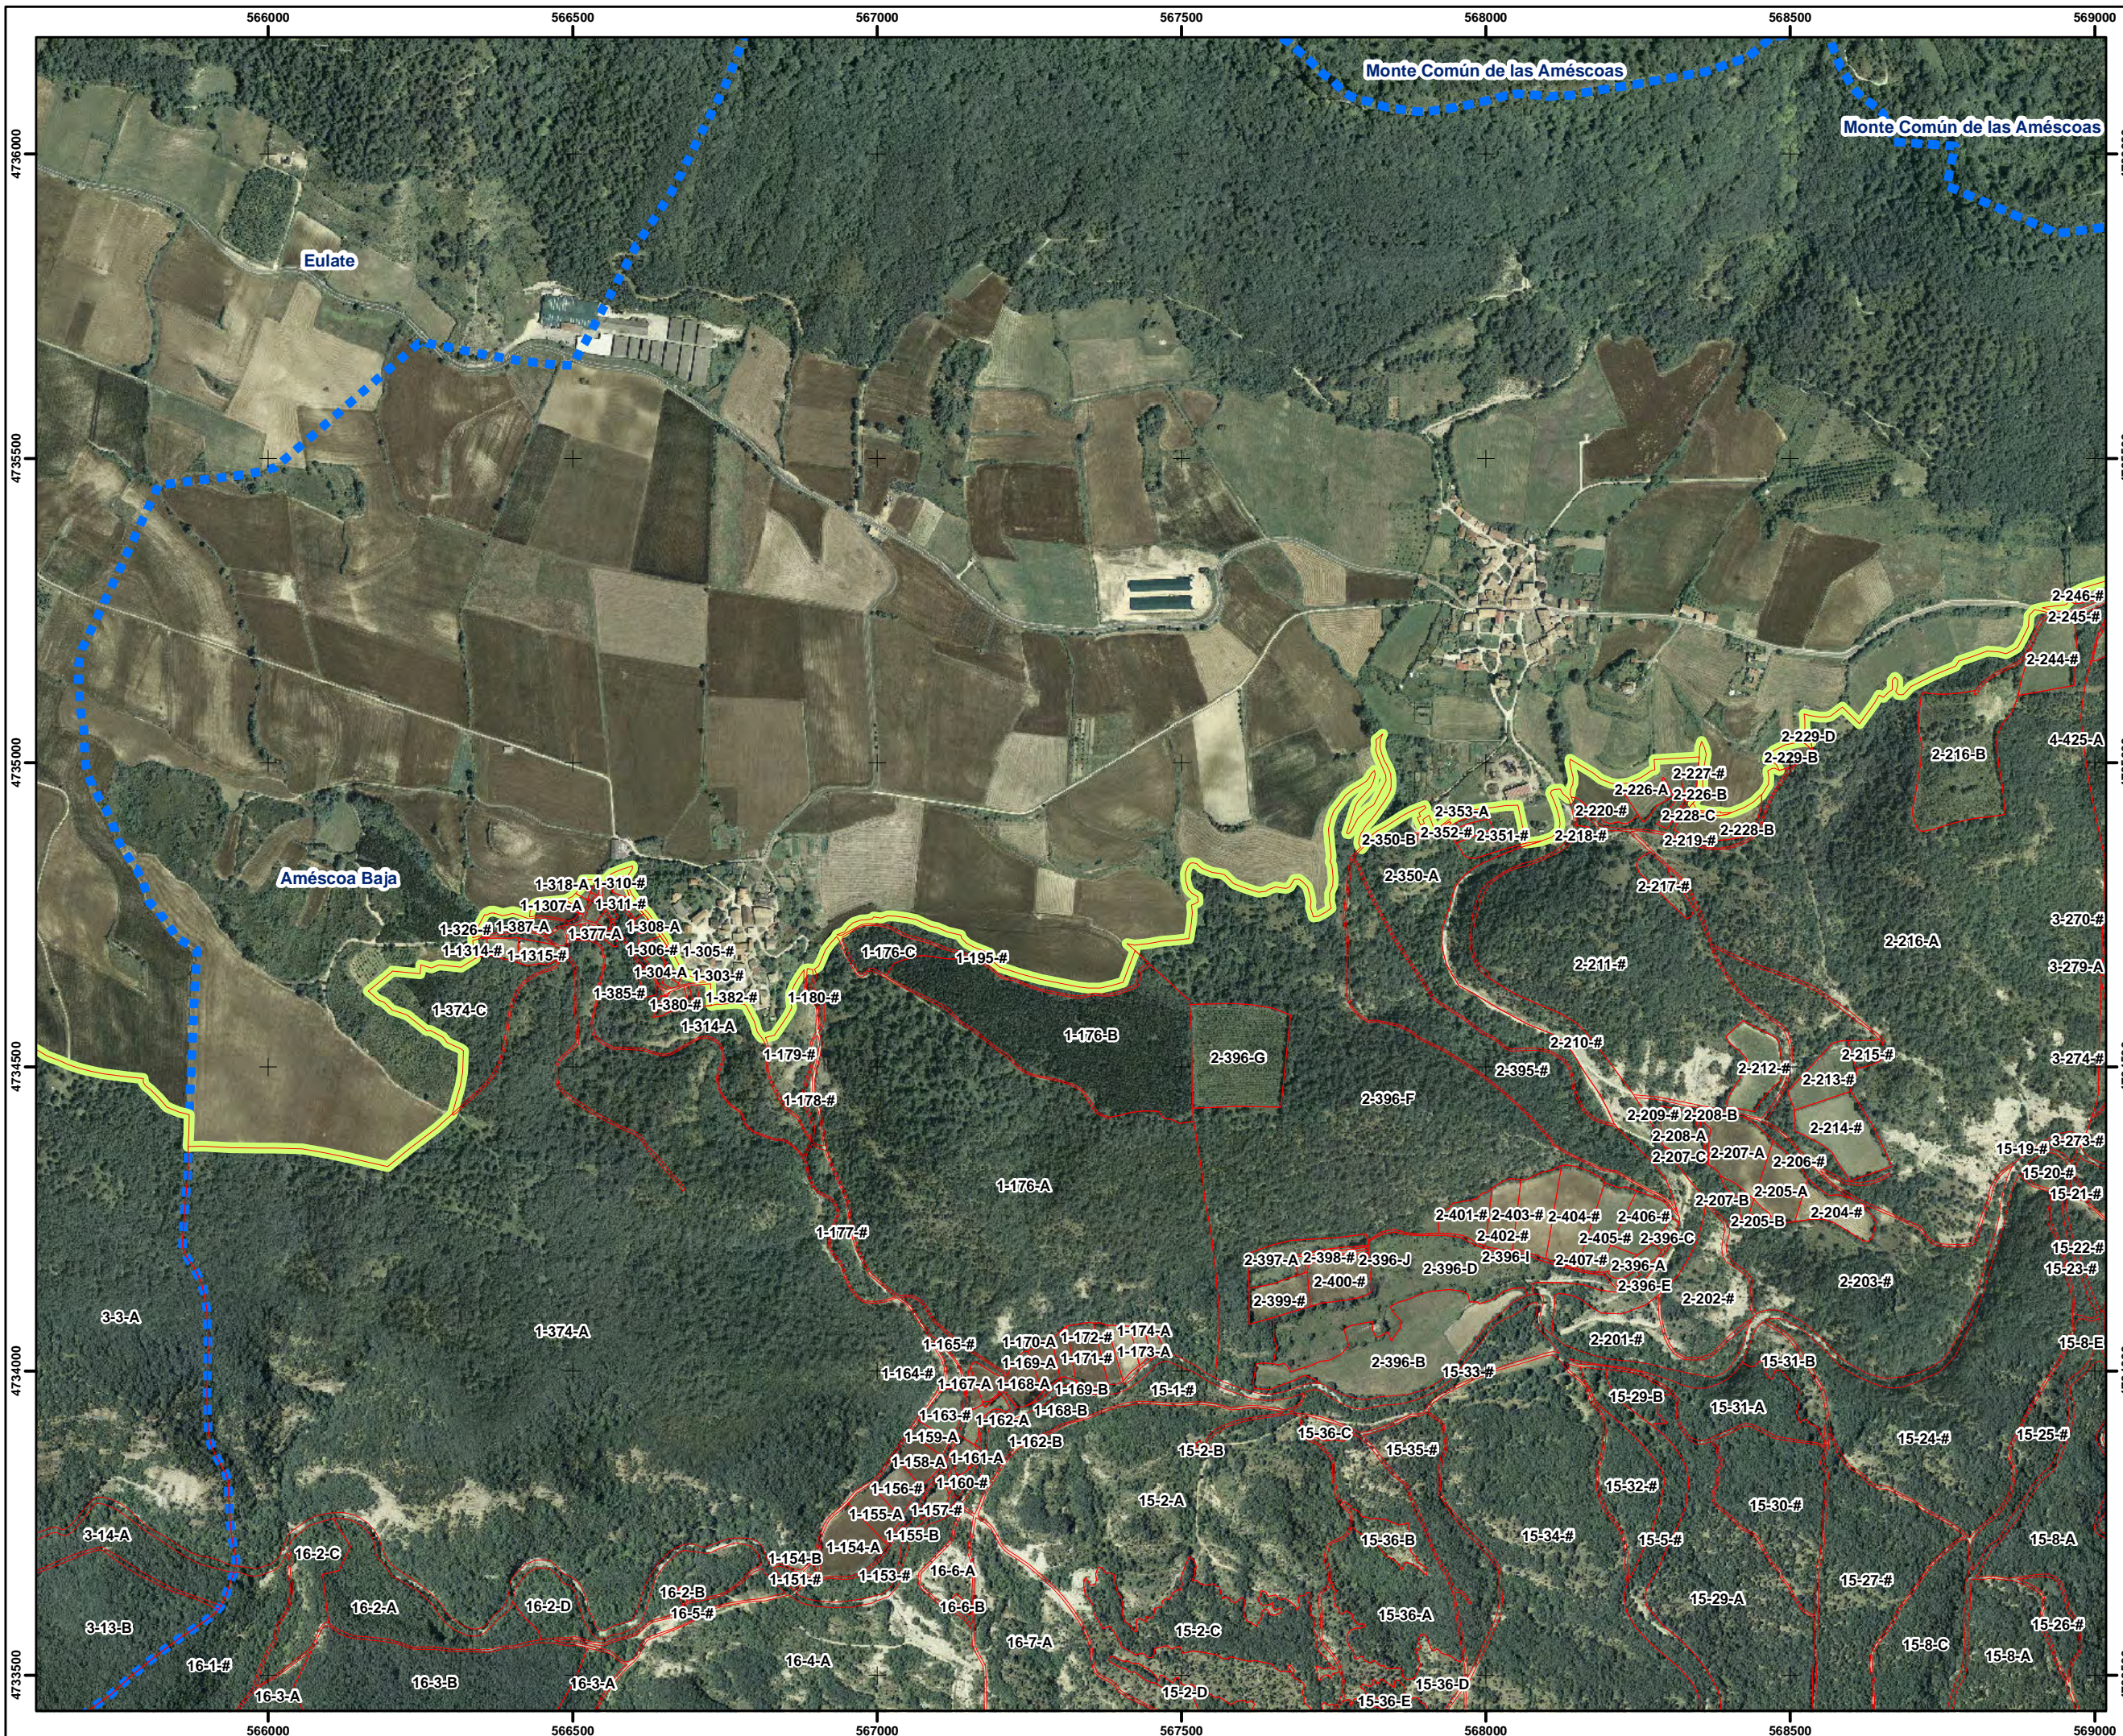

PROCESO DE PARTICIPACIÓN
ES2200022
Sierra de Lokiz

Número de Mapa: 4

Legenda:

- Parcelario rústico
- Limite LIC
- Limite municipios