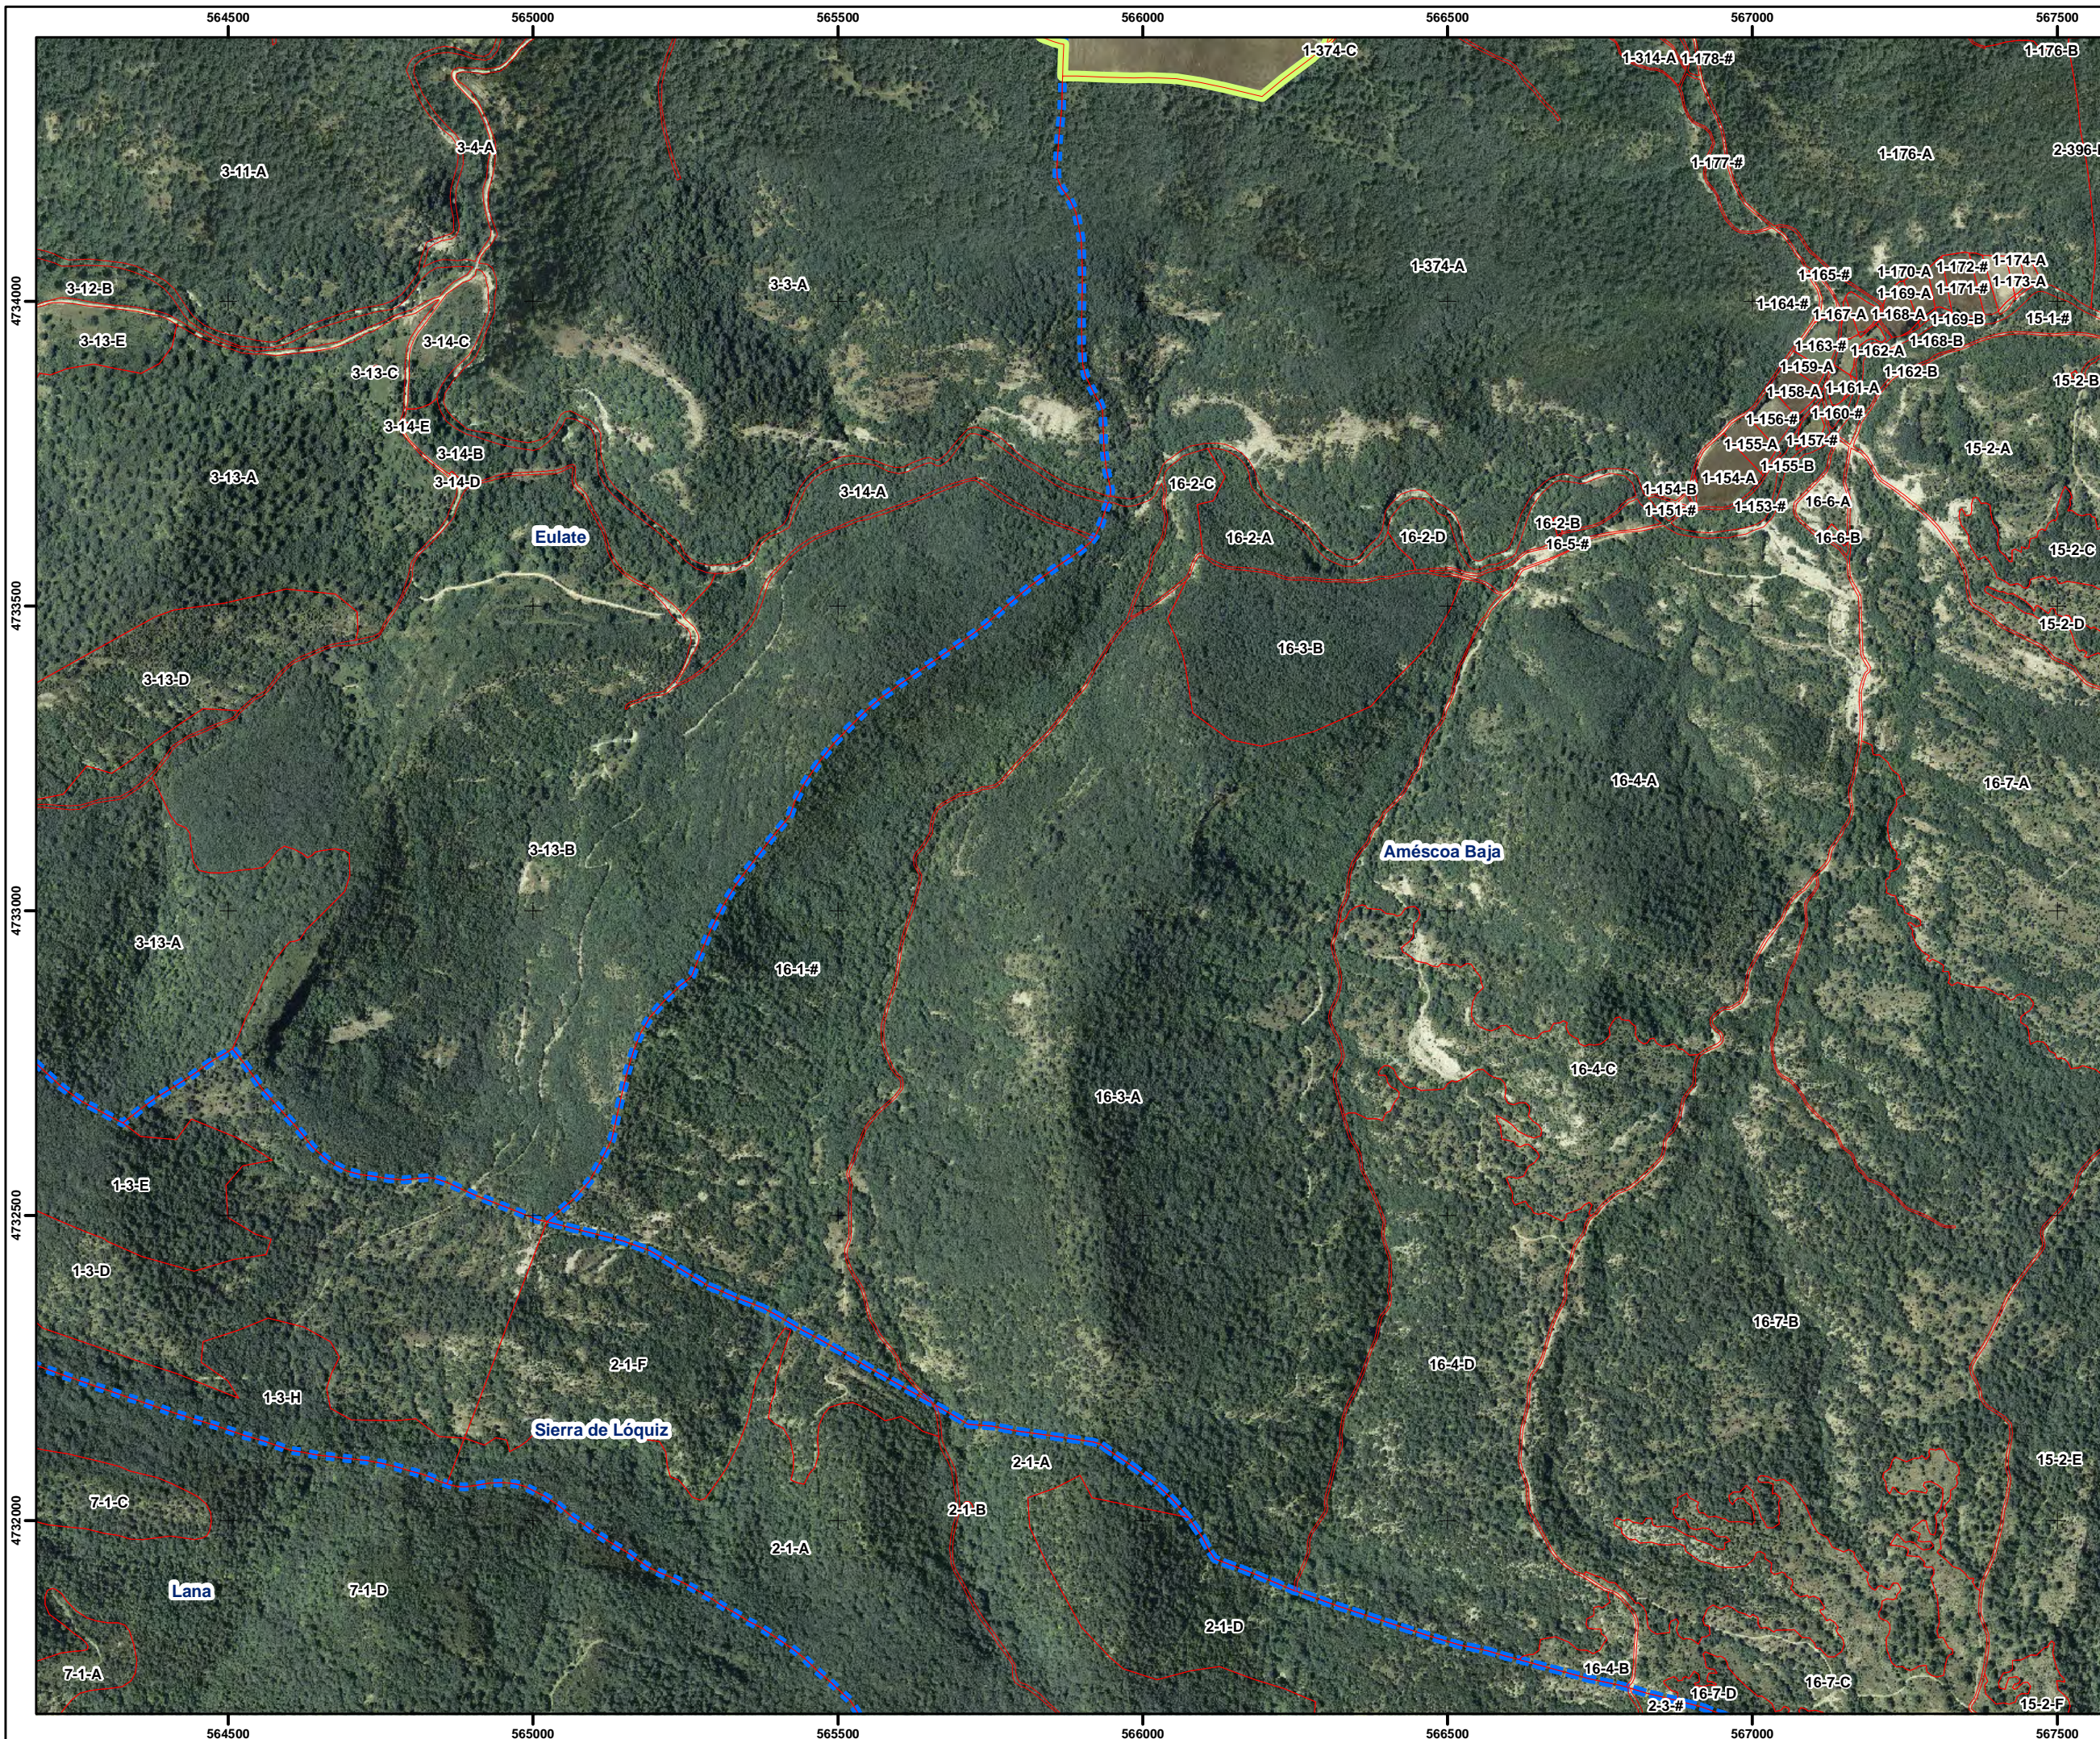

Escala: 
Sistema de referencia:
EPSG: 25830
ETRS89/UTM Huso 30N

Fecha: Febrero 2016

PROCESO DE PARTICIPACIÓN

ES2200022

Sierra de Lokiz

Número de Mapa: 10

Leyenda:

-  Parcelario rústico
-  Límite LIC
-  Límite municipios