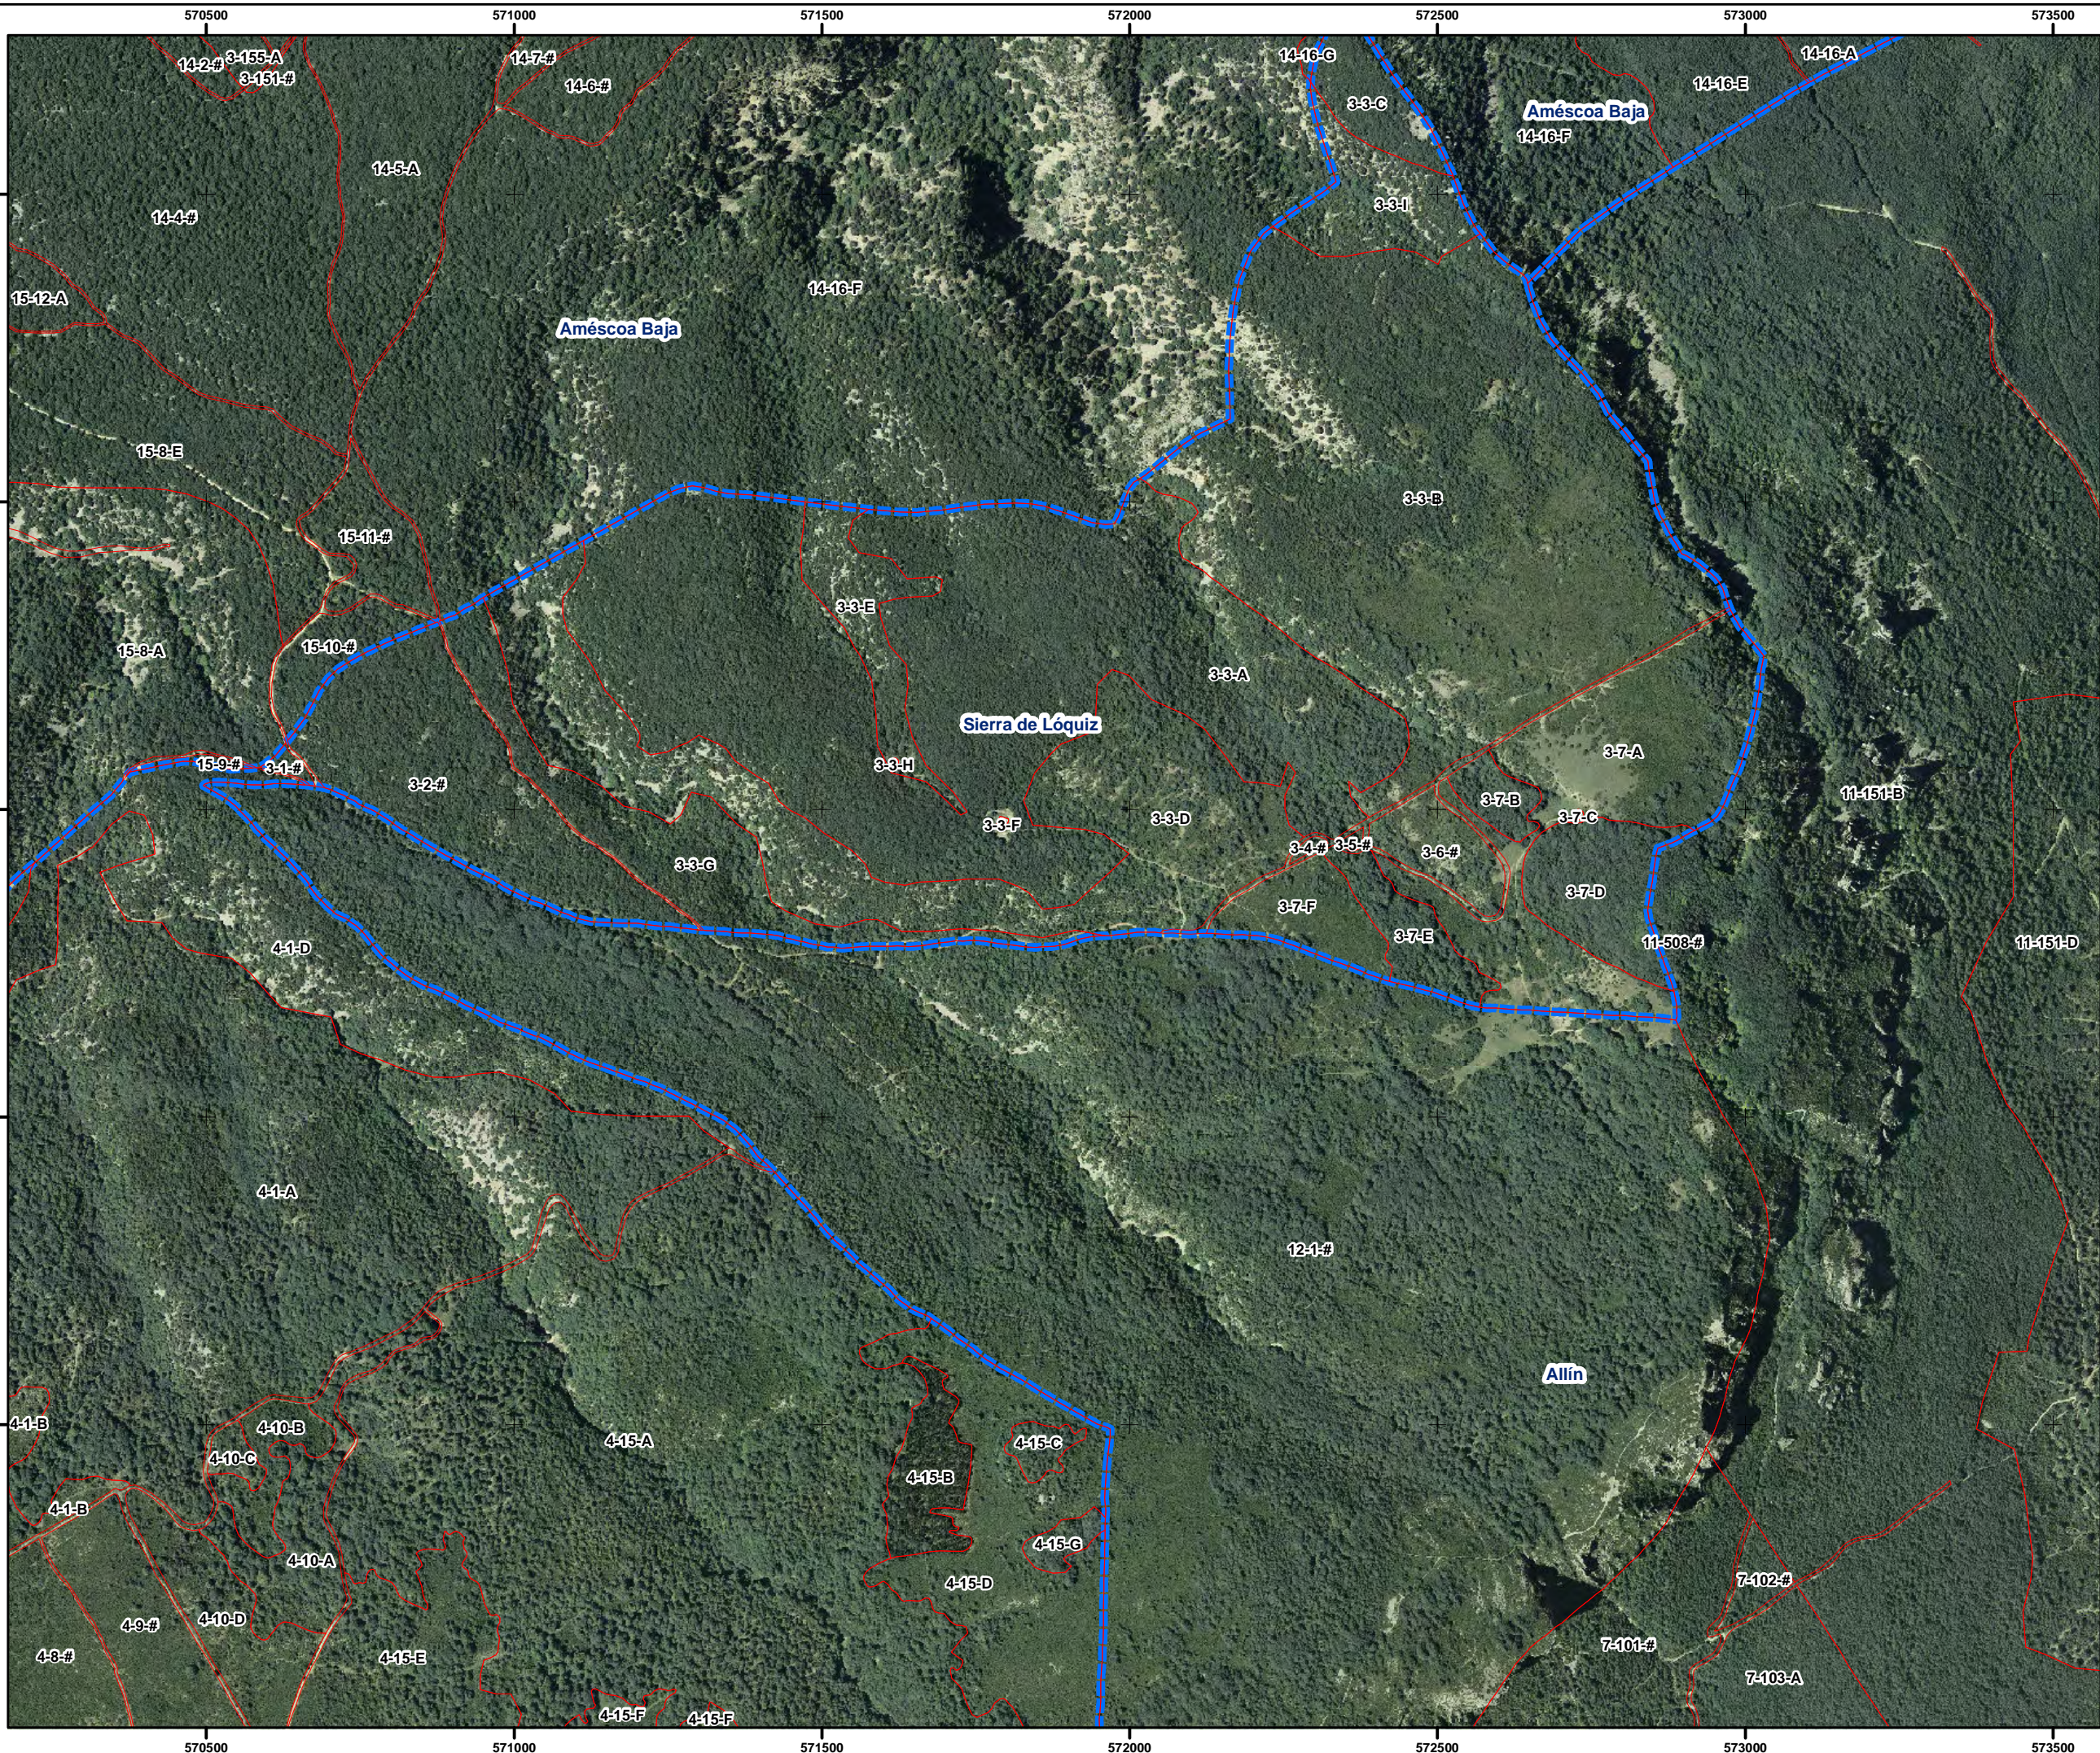

Escala: 

Sistema de referencia:
 EPSG: 25830
 ETRS89/UTM Huso 30N

Fecha: Febrero 2016

PROCESO DE PARTICIPACIÓN

ES2200022
Sierra de Lokiz

Número de Mapa: 11

Leyenda:

-  Parcelario rústico
-  Límite LIC
-  Límite municipios

Escala: 

Sistema de referencia:
EPSG: 25830
ETRS89/UTM Huso 30N

Fecha: Febrero 2016

PROCESO DE PARTICIPACIÓN

ES2200022

Sierra de Lokiz

Número de Mapa: 12

Leyenda: