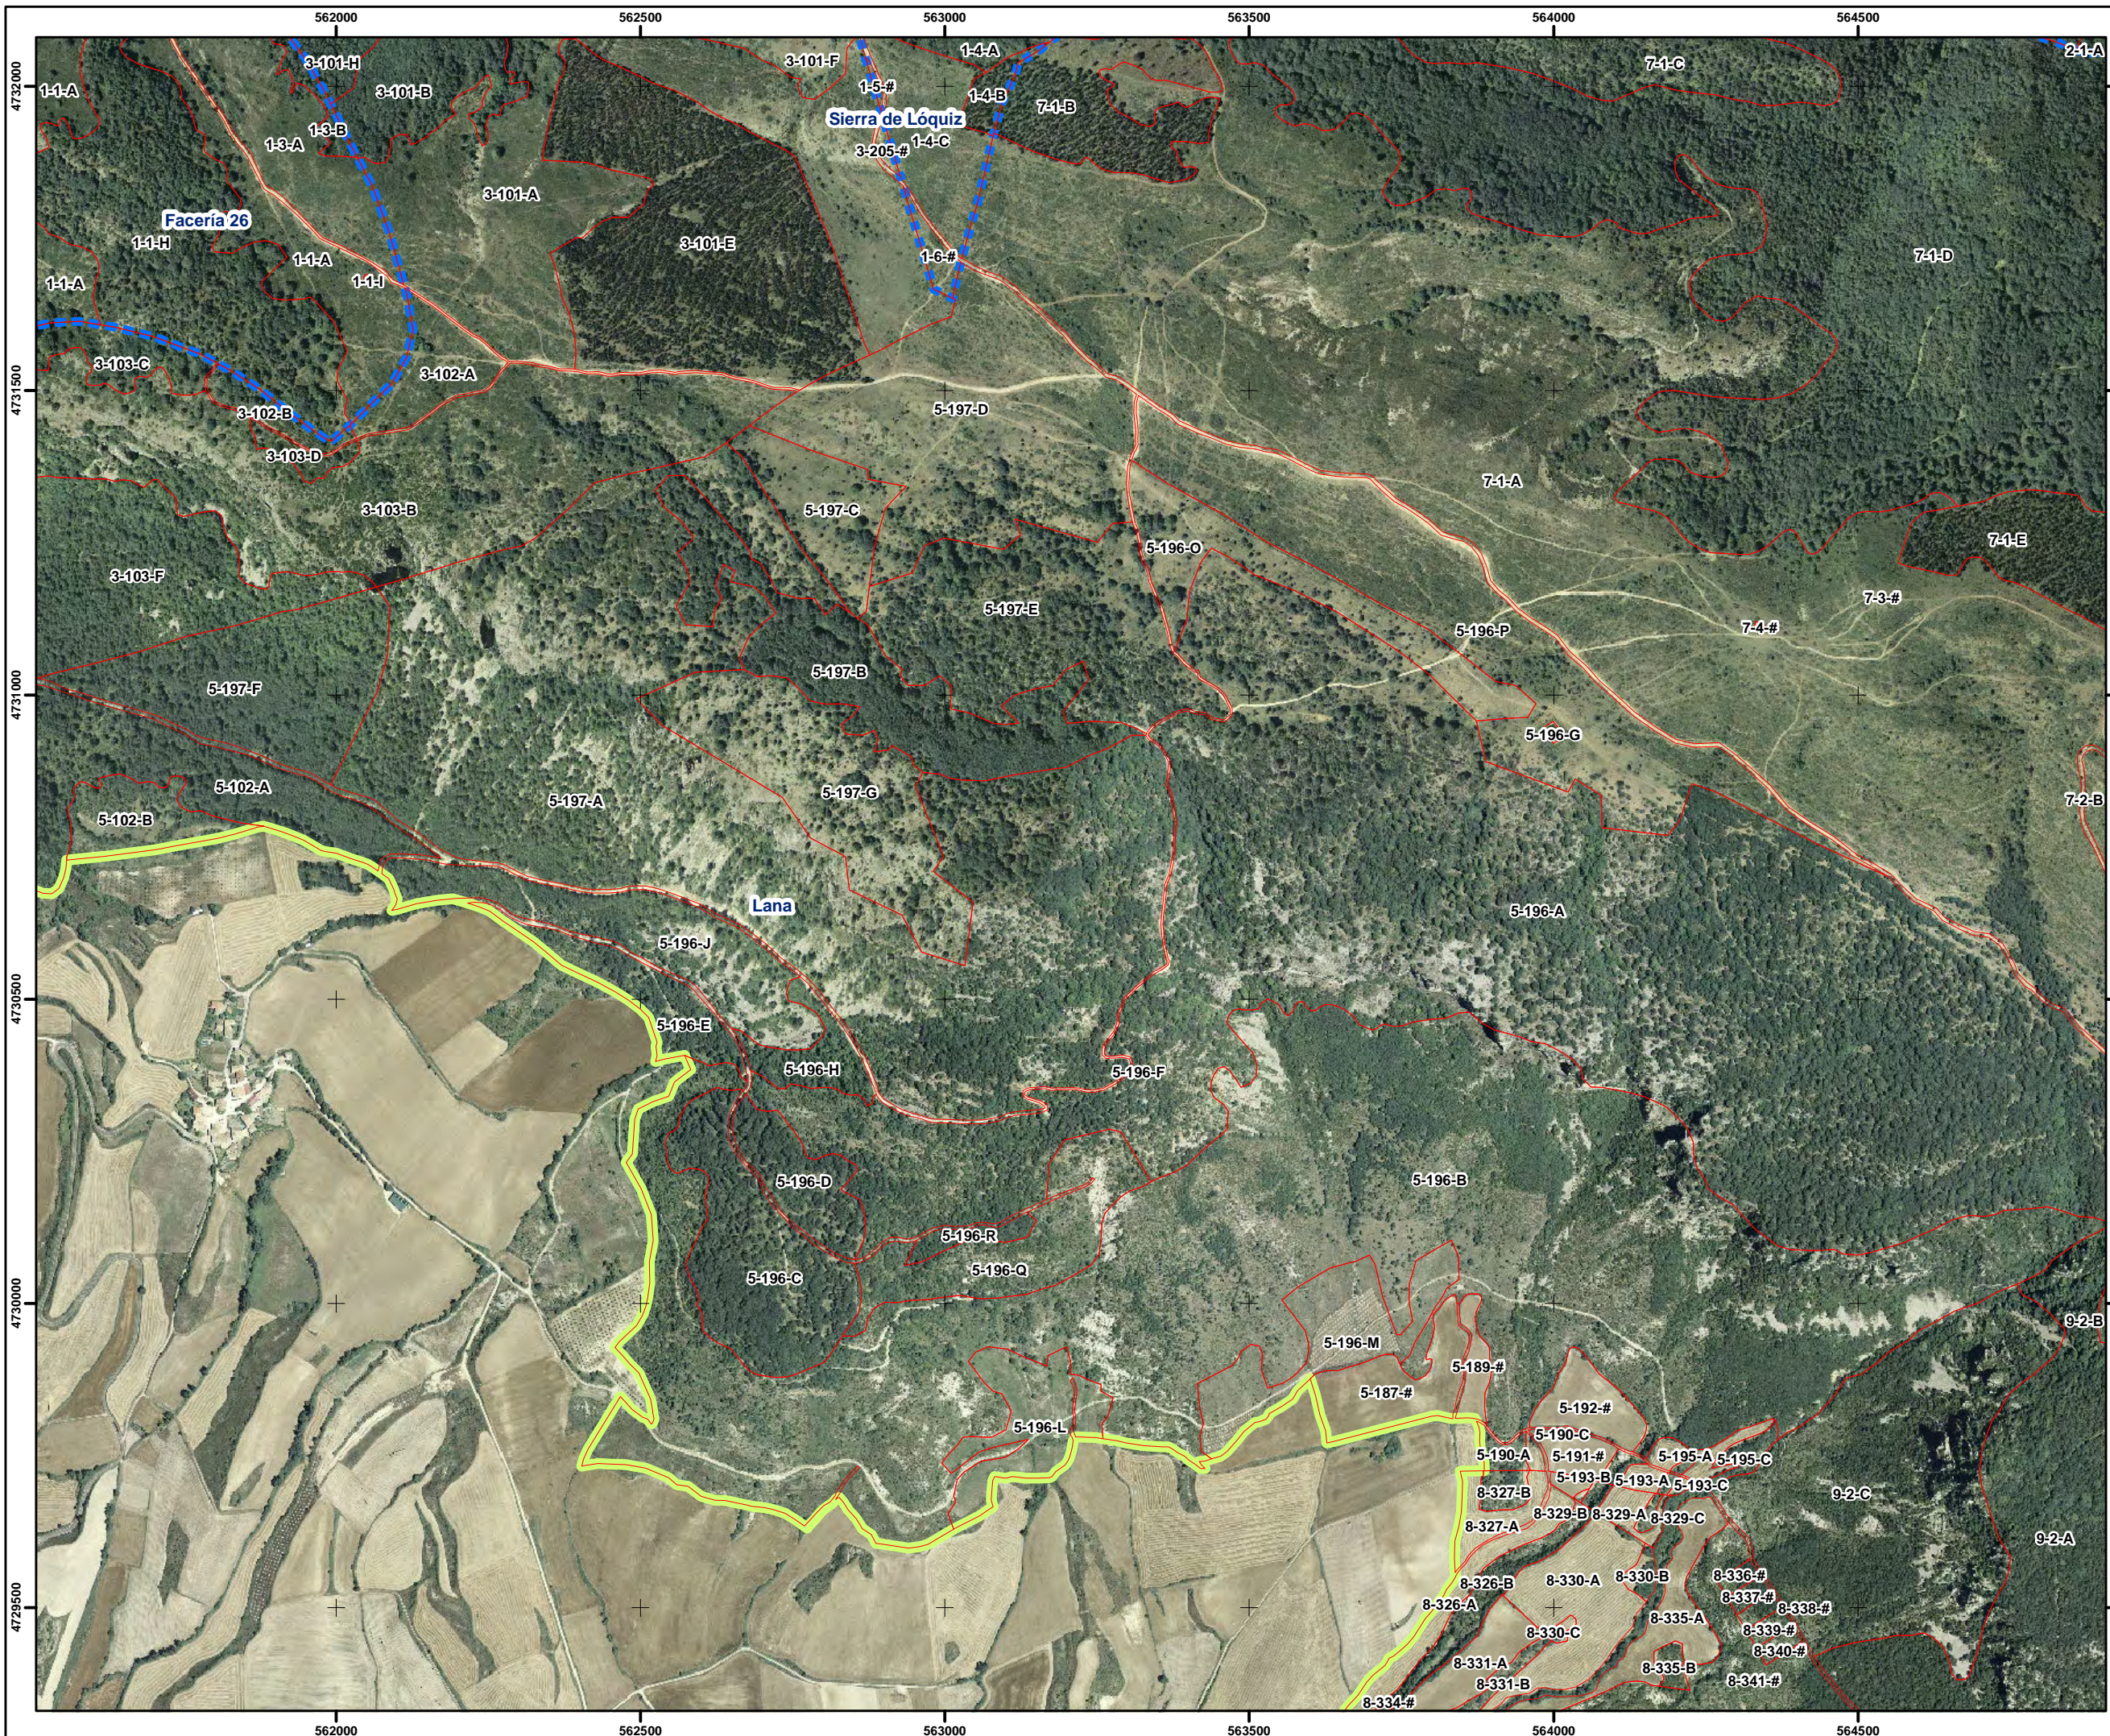

Escala: 

Sistema de referencia:
EPSG: 25830
ETRS89/UTM Huso 30N

Fecha:
Febrero 2016

PROCESO DE PARTICIPACIÓN

ES2200022
Sierra de Lokiz

Número de Mapa: 14

Leyenda:

-  Parcelario rústico
-  Limite LIC
-  Limite municipios

Escala: 
Sistema de referencia:
EPSG: 25830
ETRS89/UTM Huso 30N

Fecha: Febrero 2016

PROCESO DE PARTICIPACIÓN

ES2200022

Sierra de Lokiz

Número de Mapa: 15

Leyenda:

-  Parcelario rústico
-  Limite LIC
-  Limite municipios