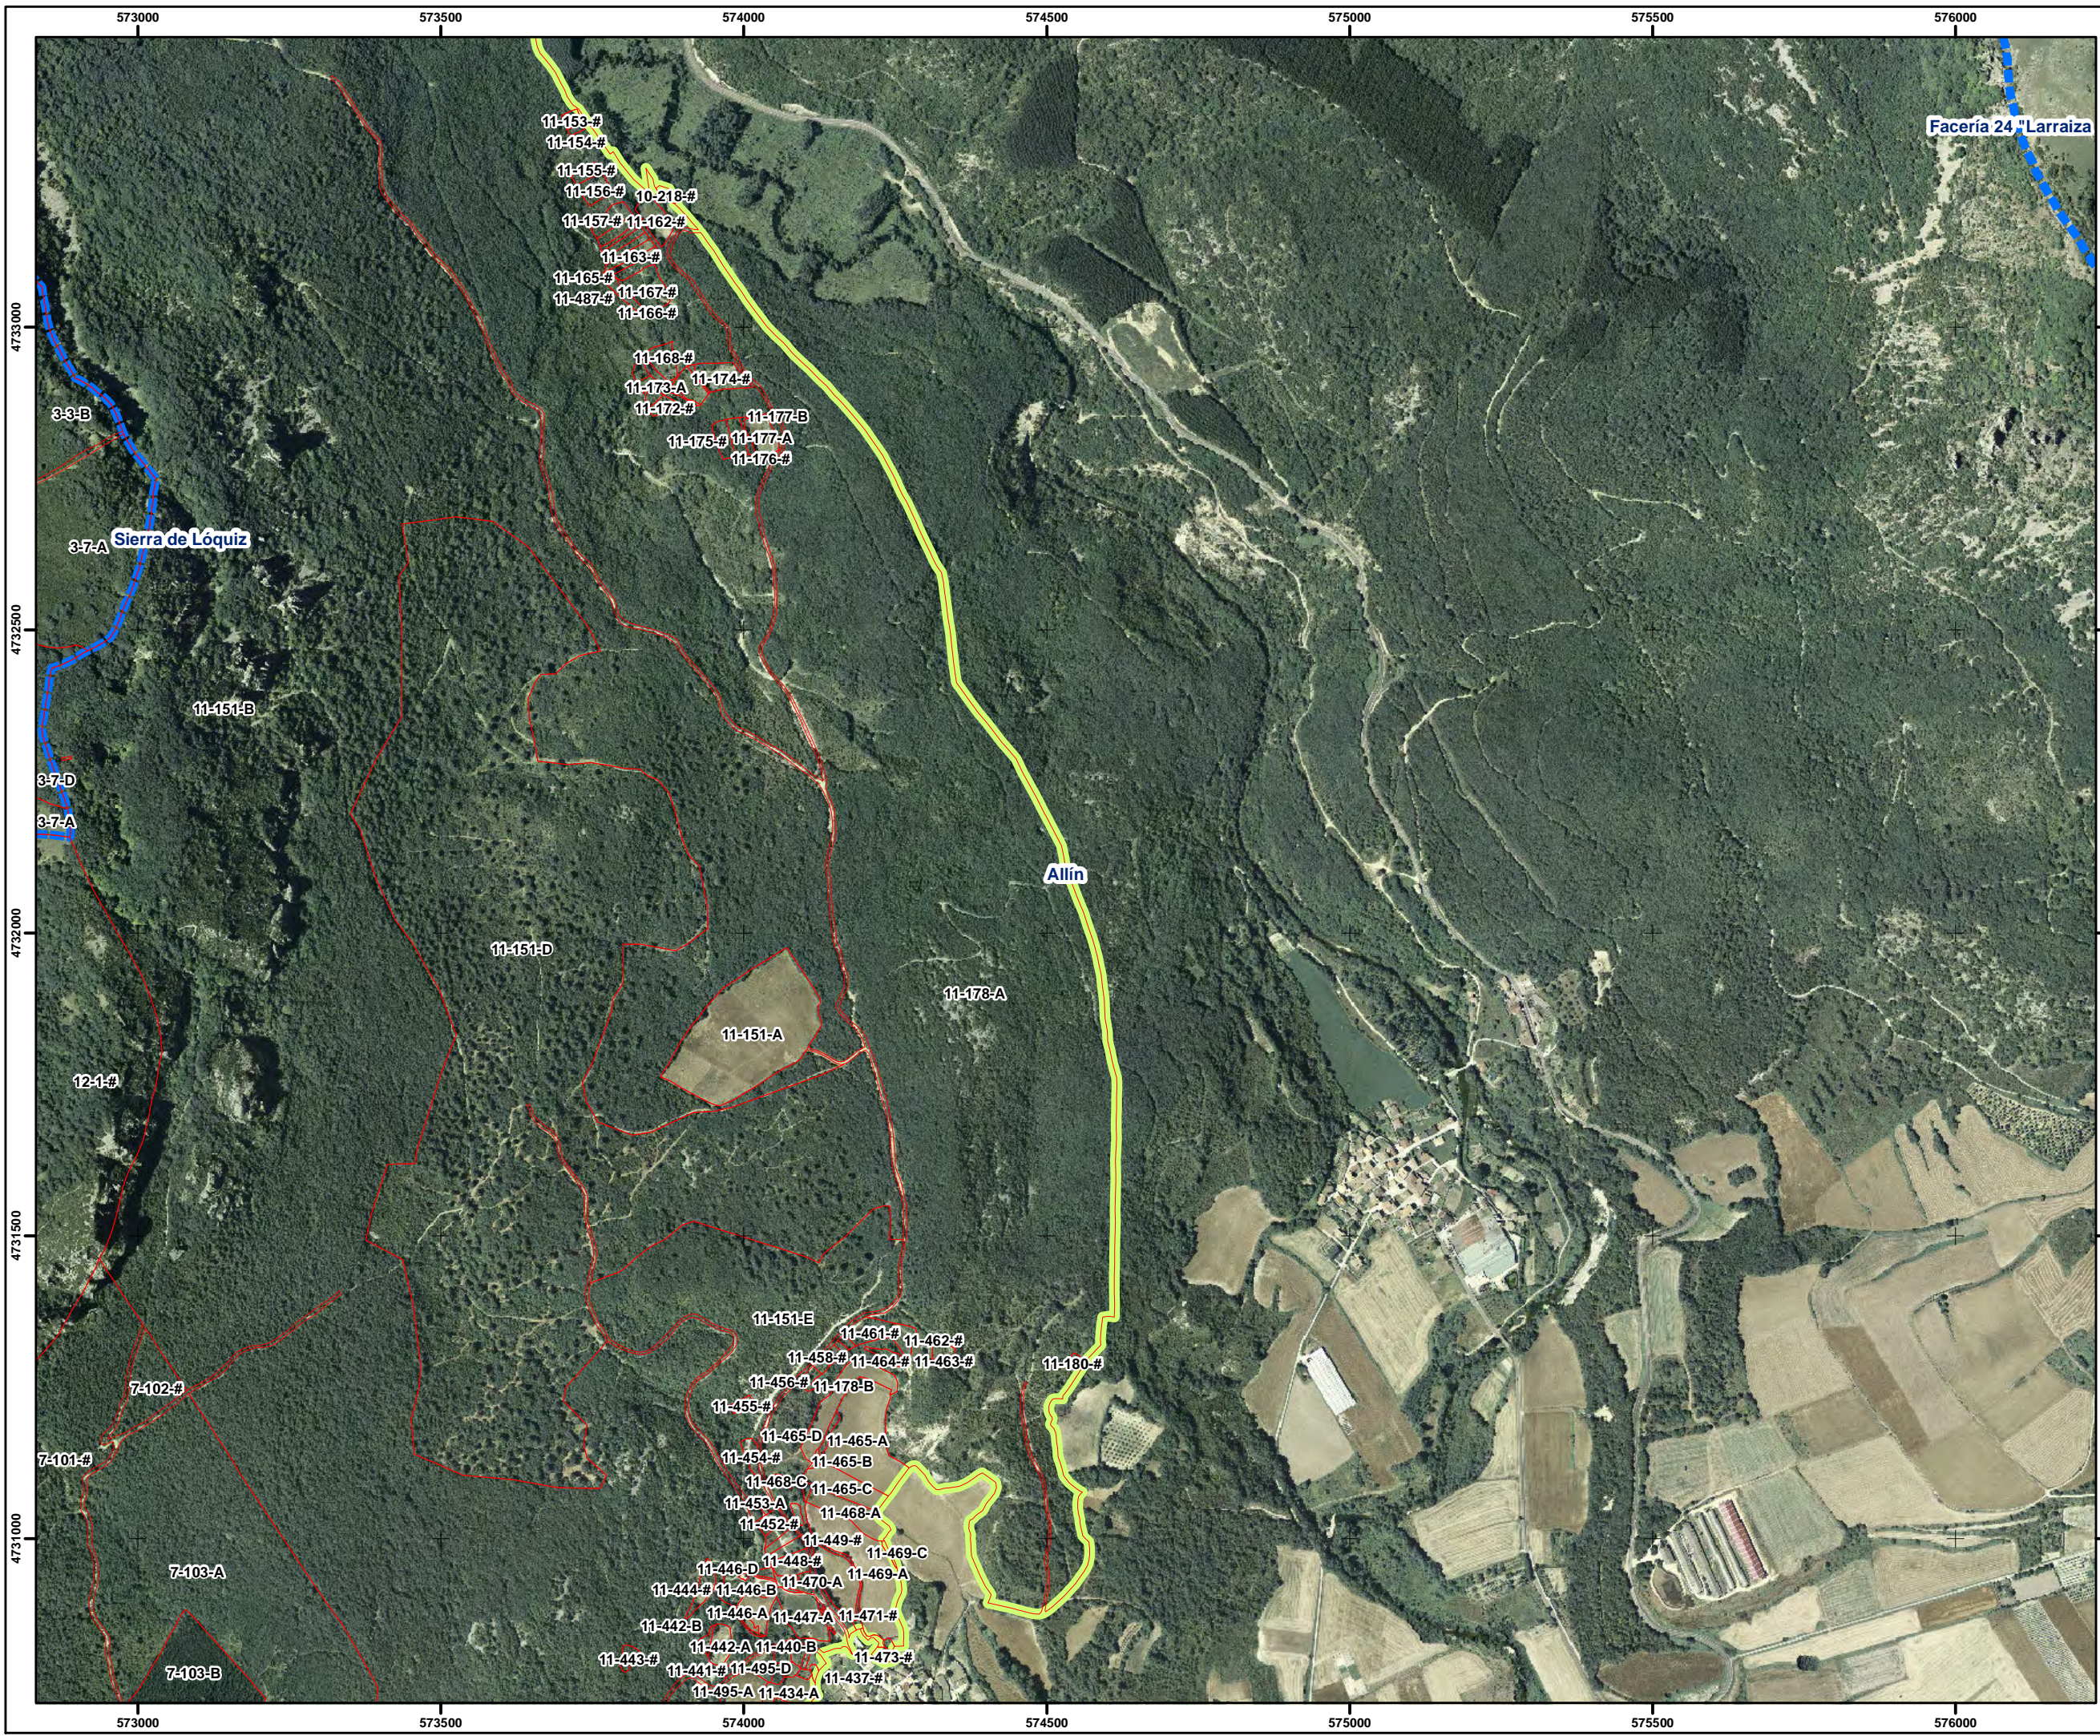

Escala: 

Sistema de referencia:
 EPSG: 25830
 ETRS89/UTM Huso 30N

Fecha: Febrero 2016

PROCESO DE PARTICIPACIÓN

ES2200022
Sierra de Lokiz

Número de Mapa: 11

Leyenda:

-  Parcelario rústico
-  Límite LIC
-  Límite municipios

Escala: 

Sistema de referencia:
EPSG: 25830
ETRS89/UTM Huso 30N

Fecha: Febrero 2016

PROCESO DE PARTICIPACIÓN

ES2200022

Sierra de Lokiz

Número de Mapa: 12

Leyenda: