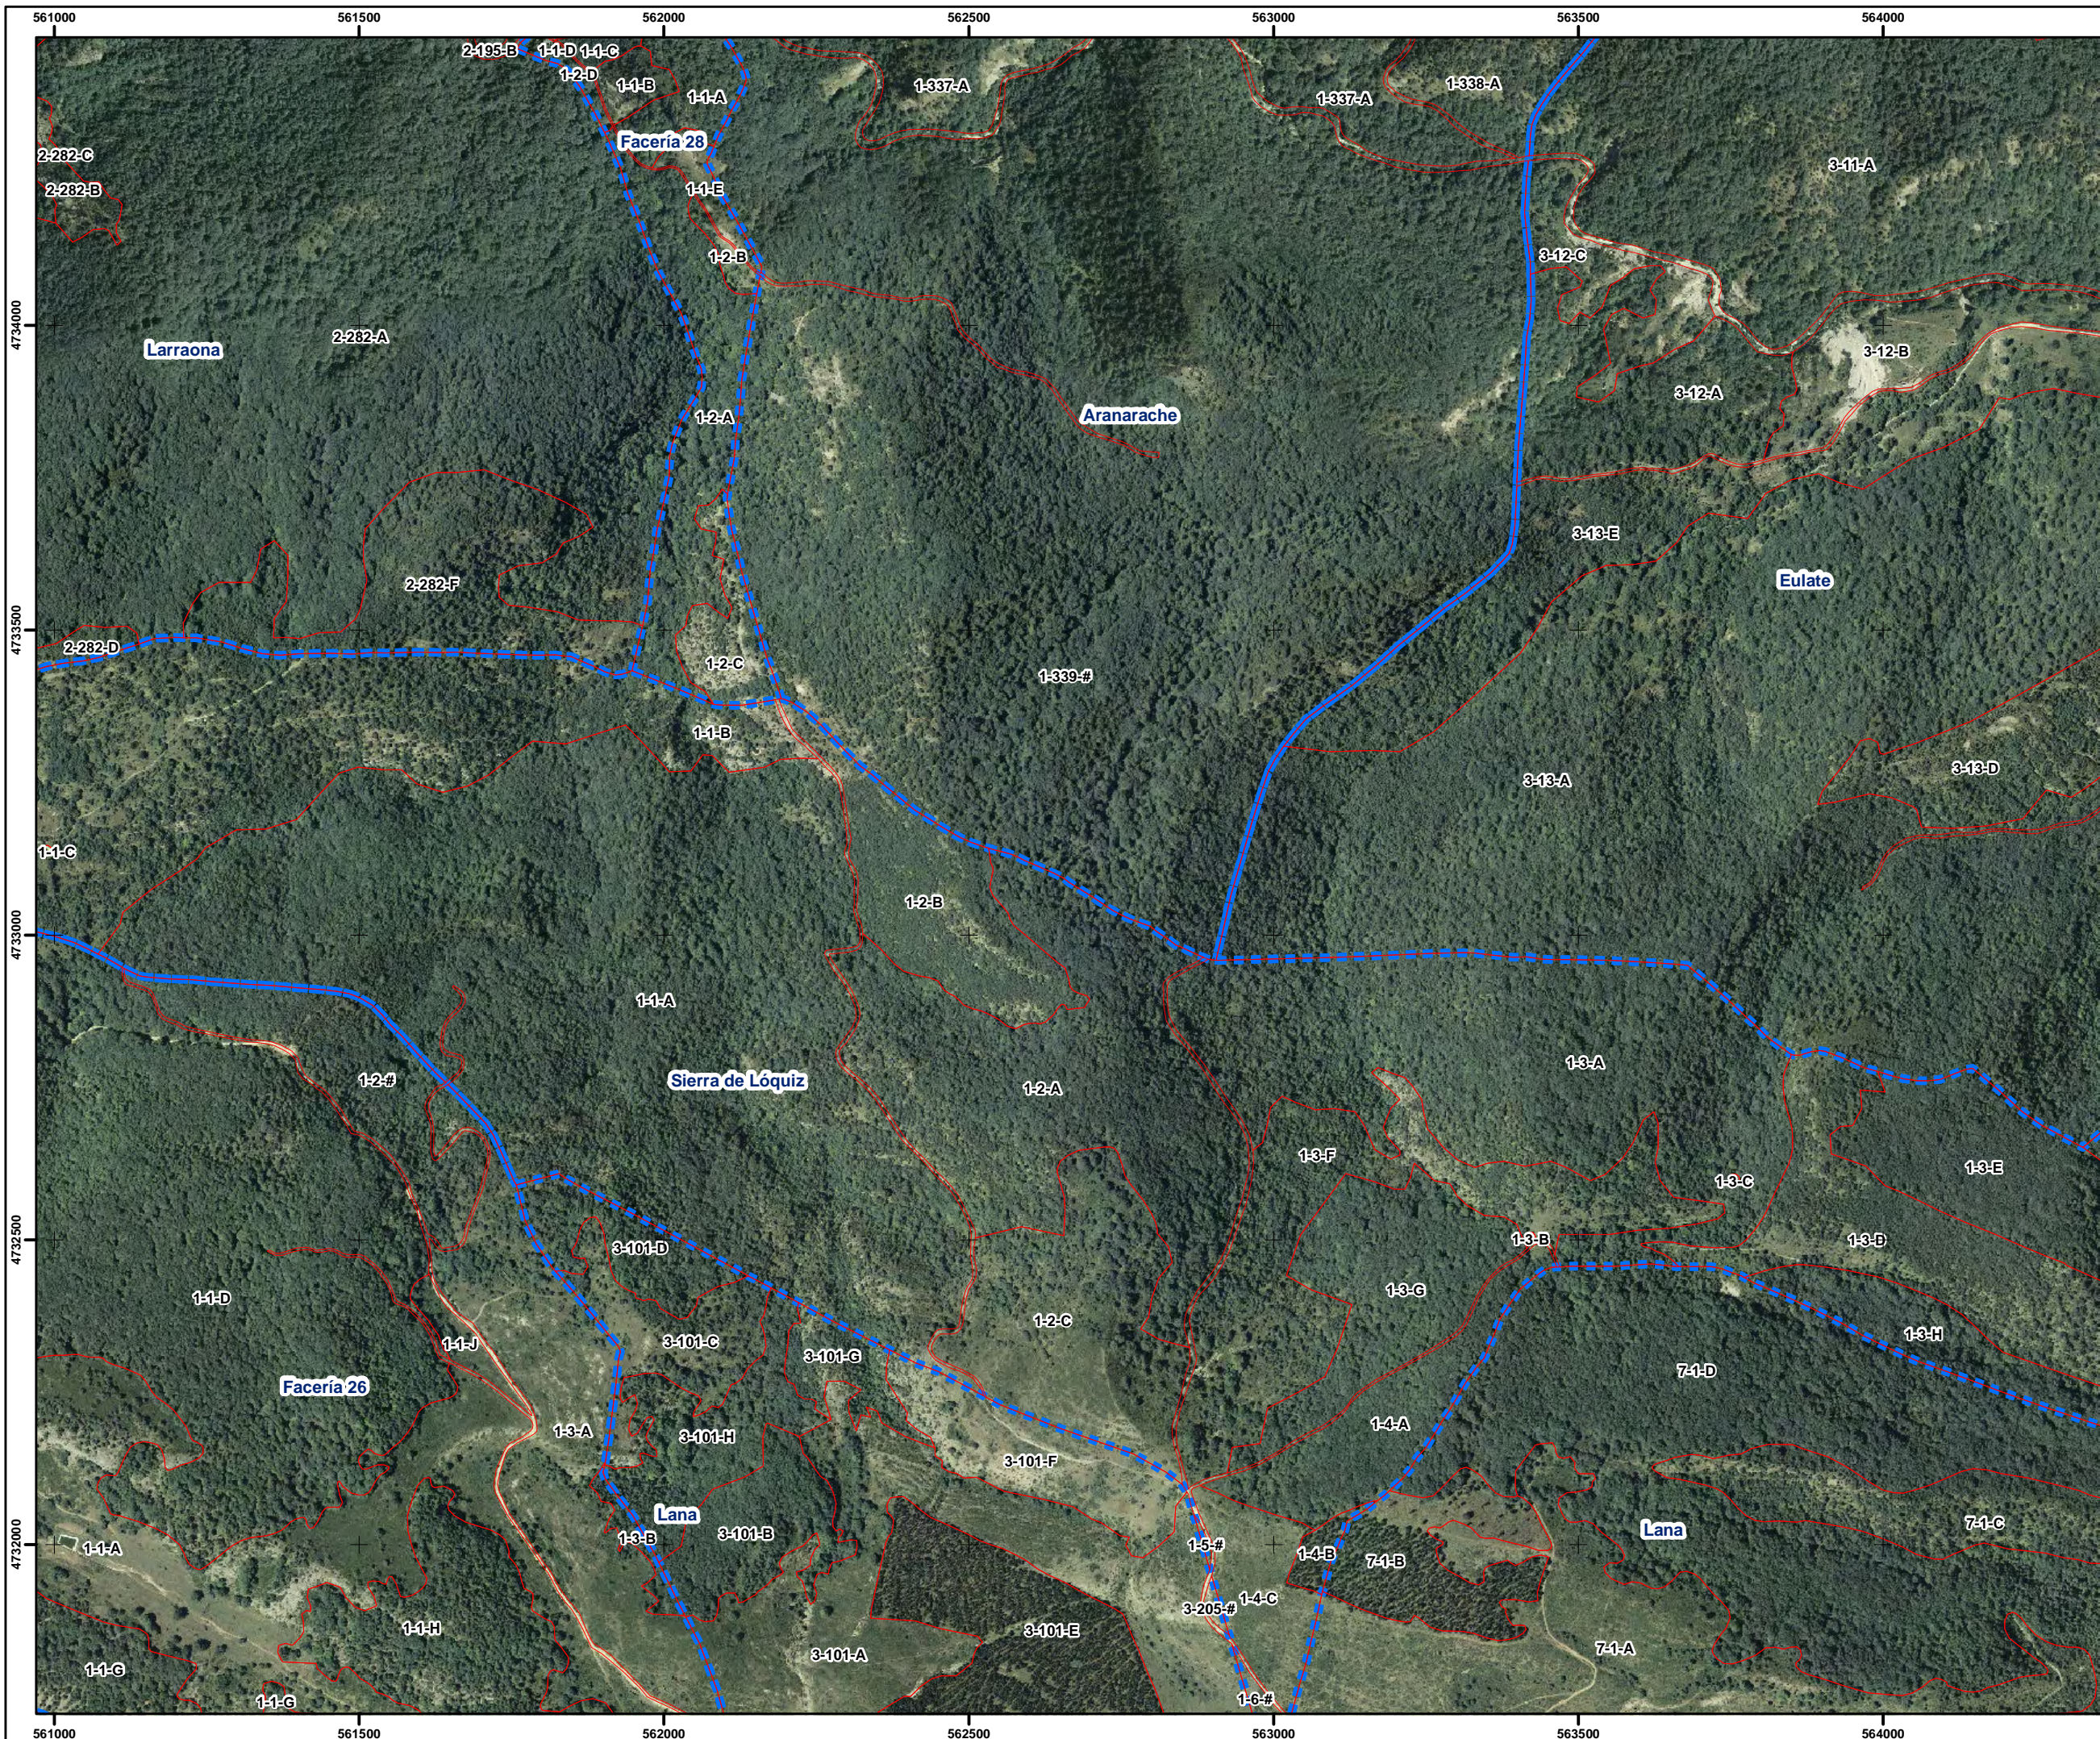

Fuente de información:
Ortofoto, Limite LIC, Parcelario rústico y municipio;
Propiedad del Gobierno de Navarra

Escala de información:
1.) Limite LIC: 1:5.000
2.) Parcelario rústico: 1:5.000
3.) Municipio: 1:5.000
4.) Ortofoto: 0,25x0,25m

Escala:

Fecha: Febrero 2016

Sistema de referencia:
EPSG: 25830
ETRS89/UTM Huso 30N

Gobierno de Navarra
Nafarroako Gobernua / Gobierno de Navarra
Gestión Ambiental de Navarra, S.A.