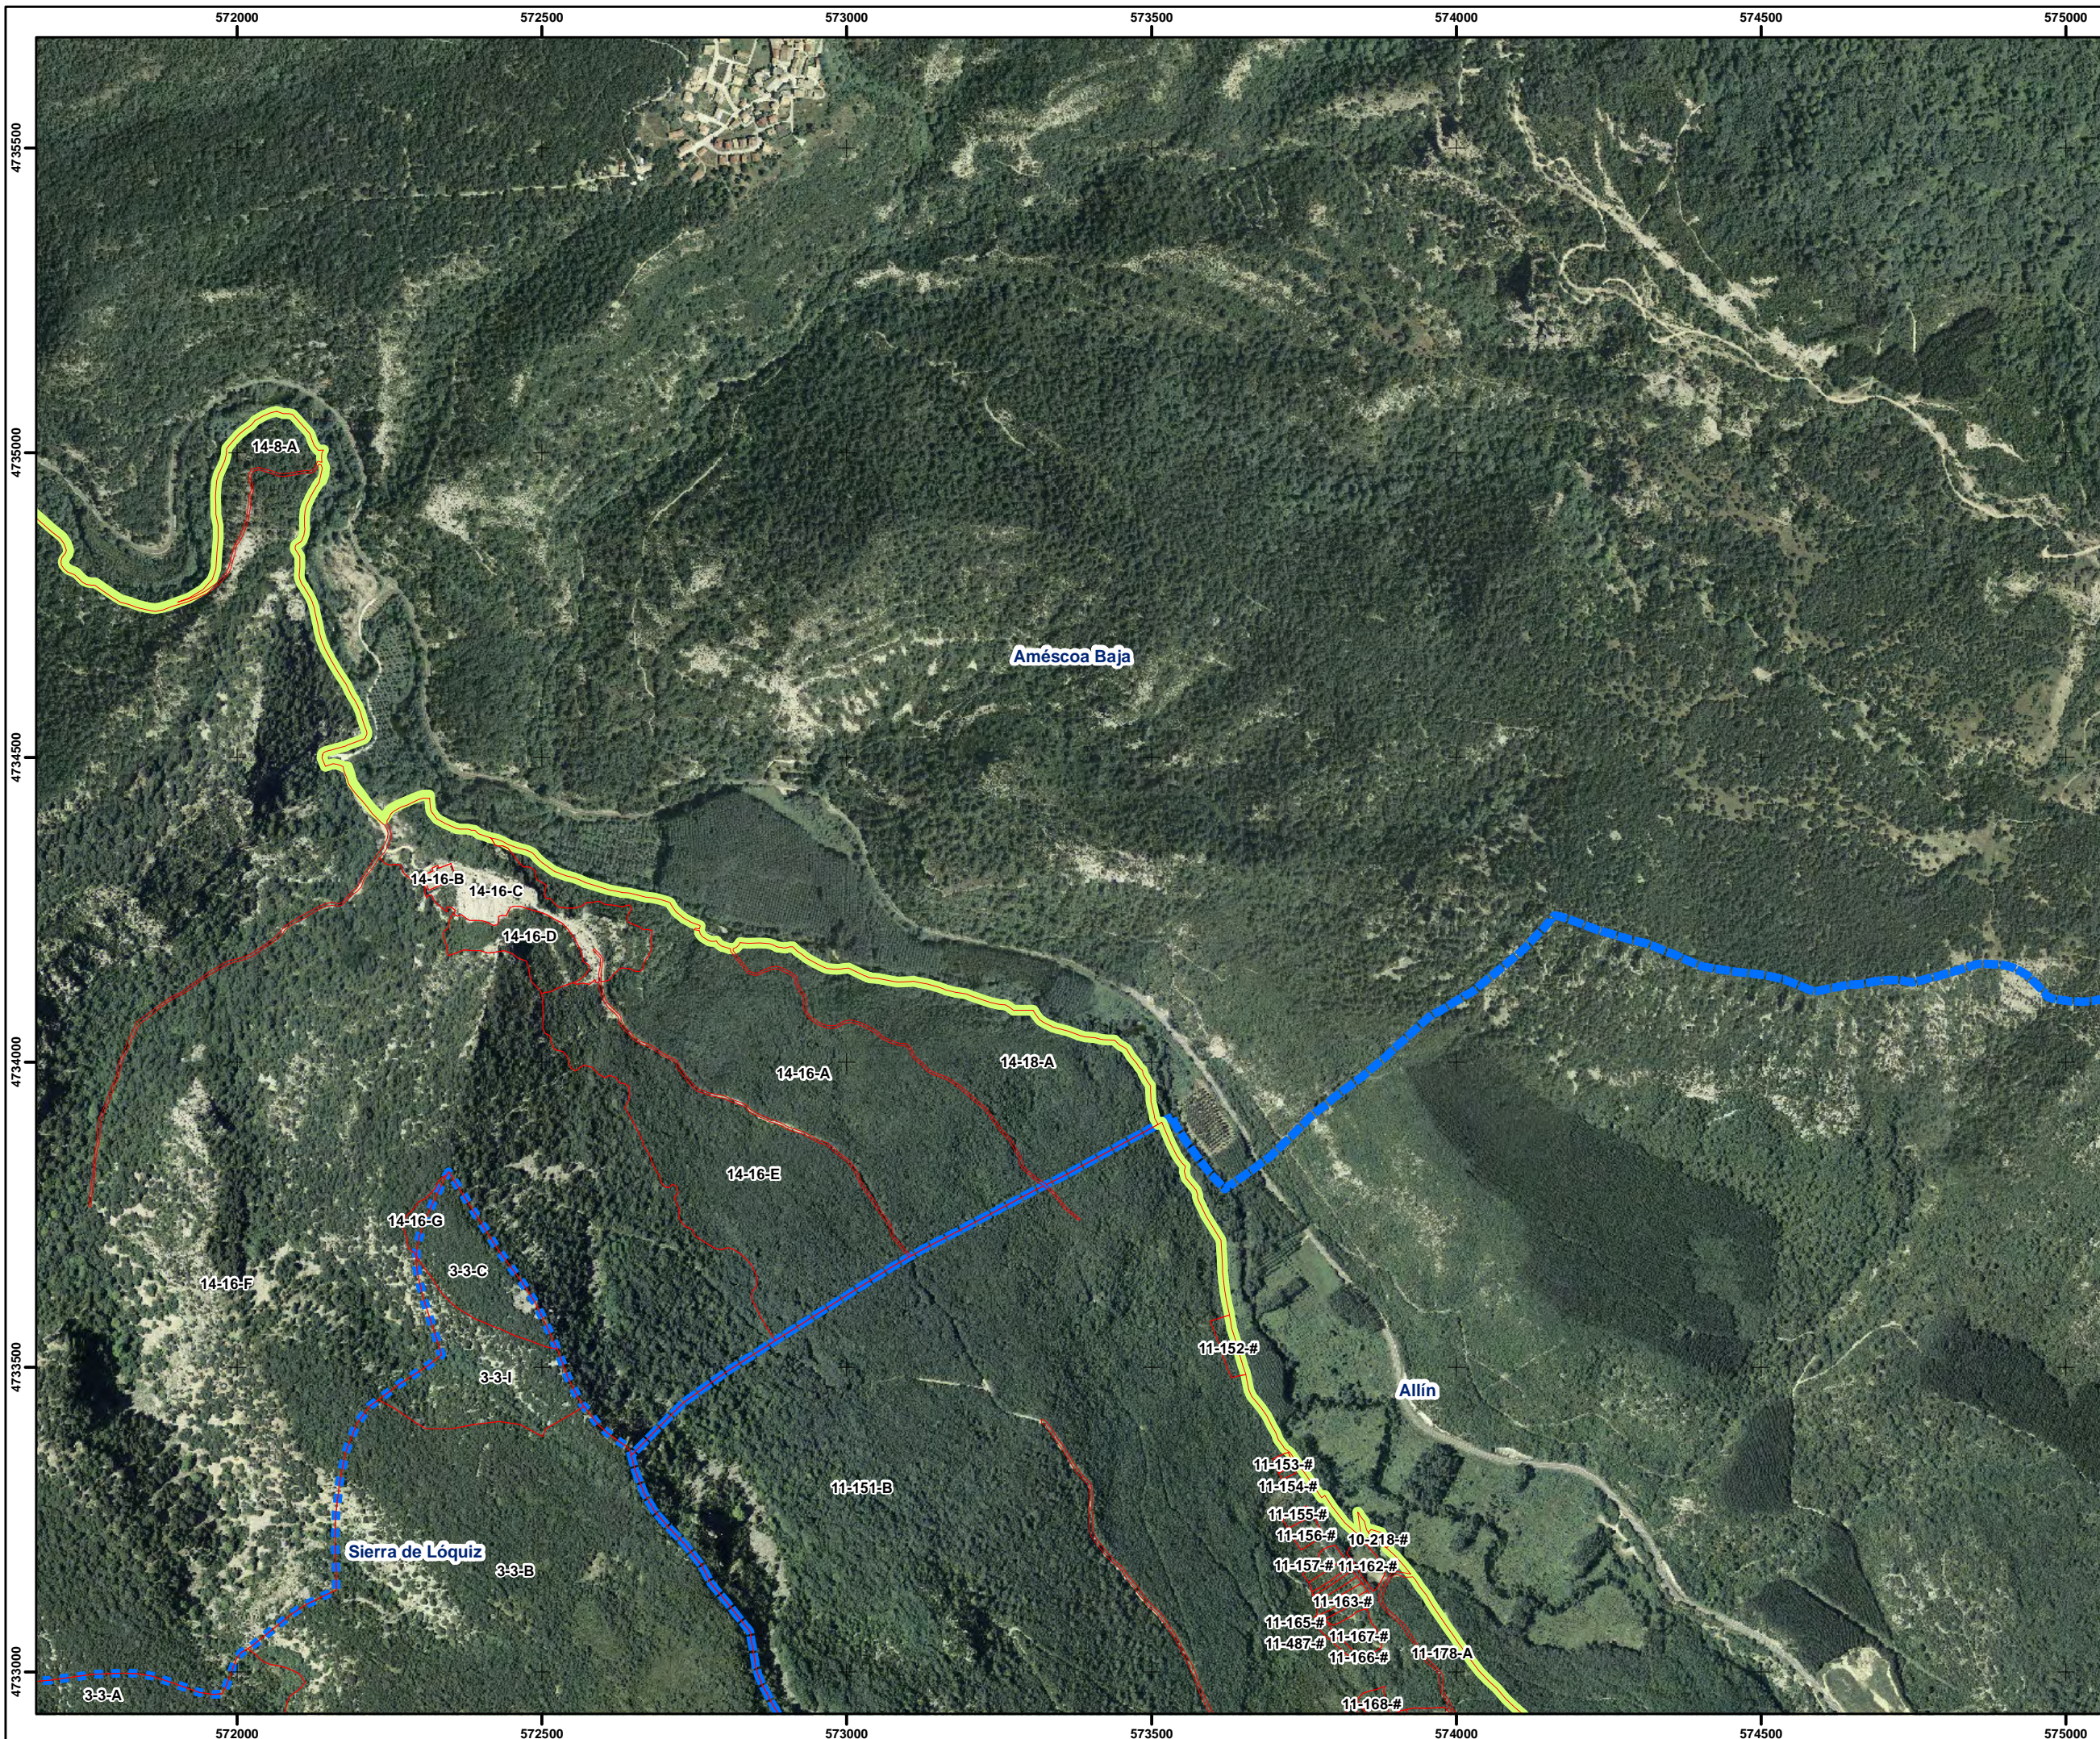

PROCESO DE PARTICIPACIÓN
ES2200022
Sierra de Lokiz

Número de Mapa: 7

Leyenda:

-  Parcelario rústico
-  Límite LIC
-  Límite municipios

Fuente de información:
 Ortofoto, Límite LIC, Parcelario rústico y municipio;
 Propiedad del Gobierno de Navarra