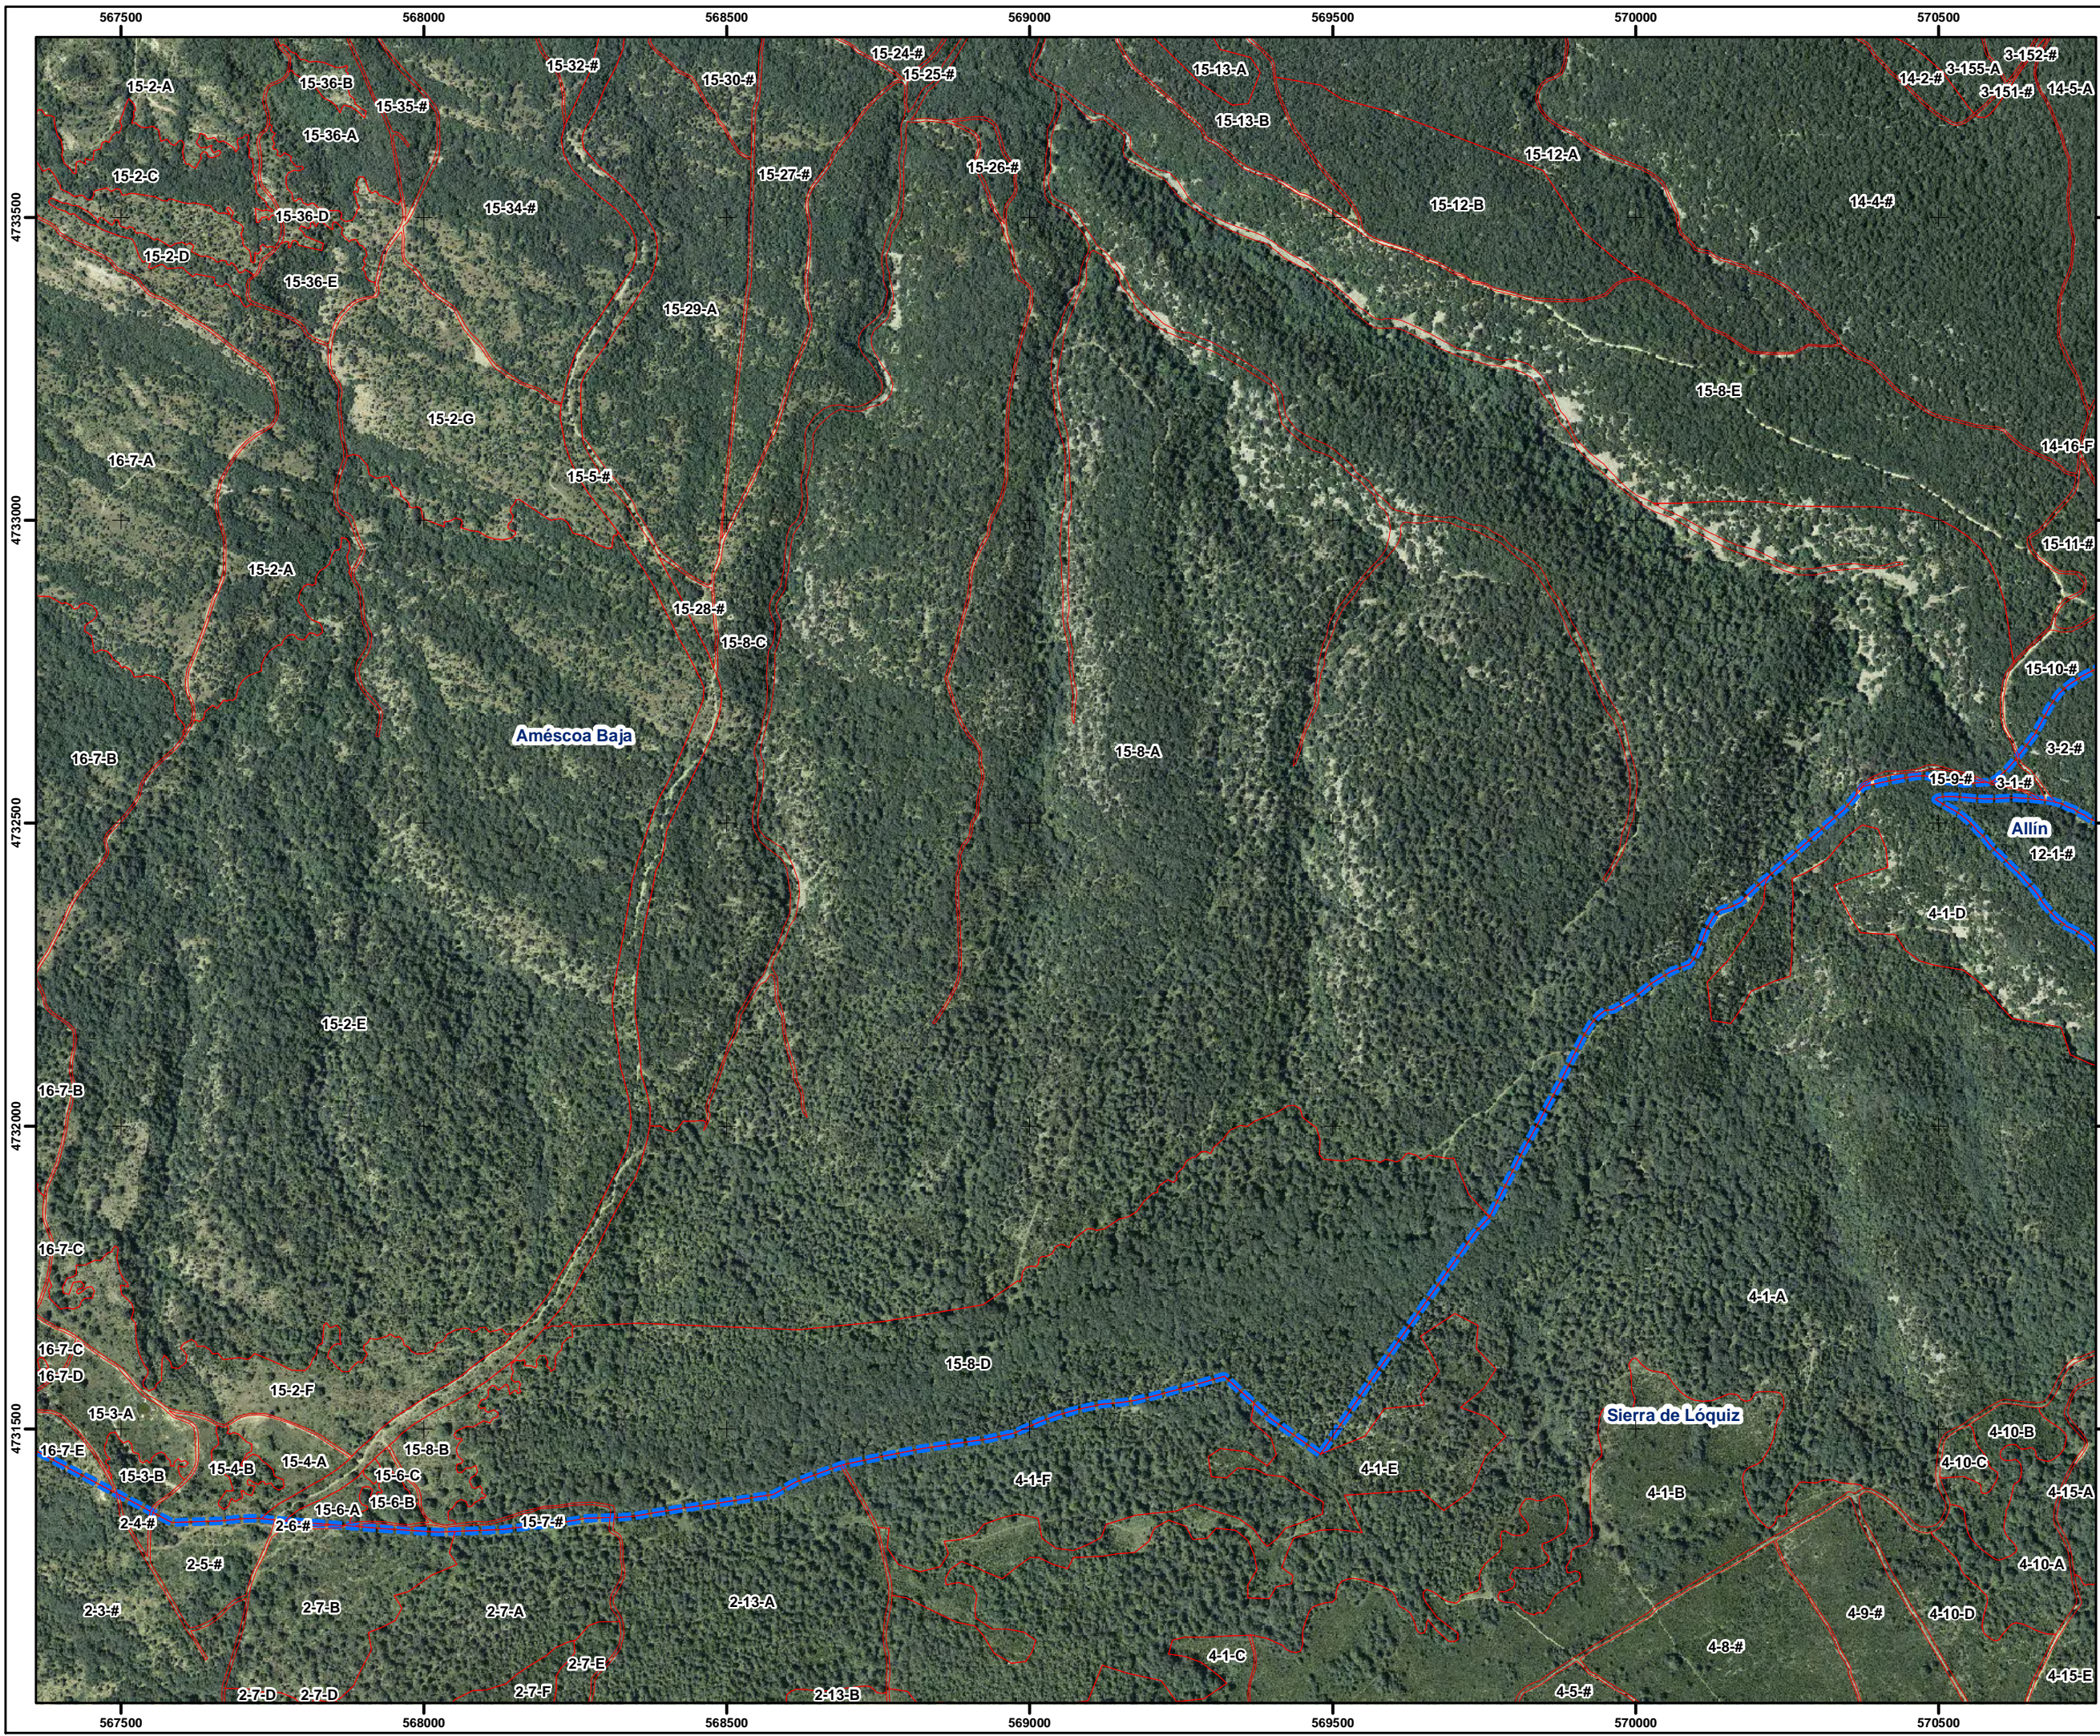

Escala: 
Sistema de referencia:
EPSG: 25830
ETRS89/UTM Huso 30N

Fecha: Febrero 2016

PROCESO DE PARTICIPACIÓN

ES2200022

Sierra de Lokiz

Número de Mapa: 10

Leyenda:

-  Parcelario rústico
-  Límite LIC
-  Límite municipios