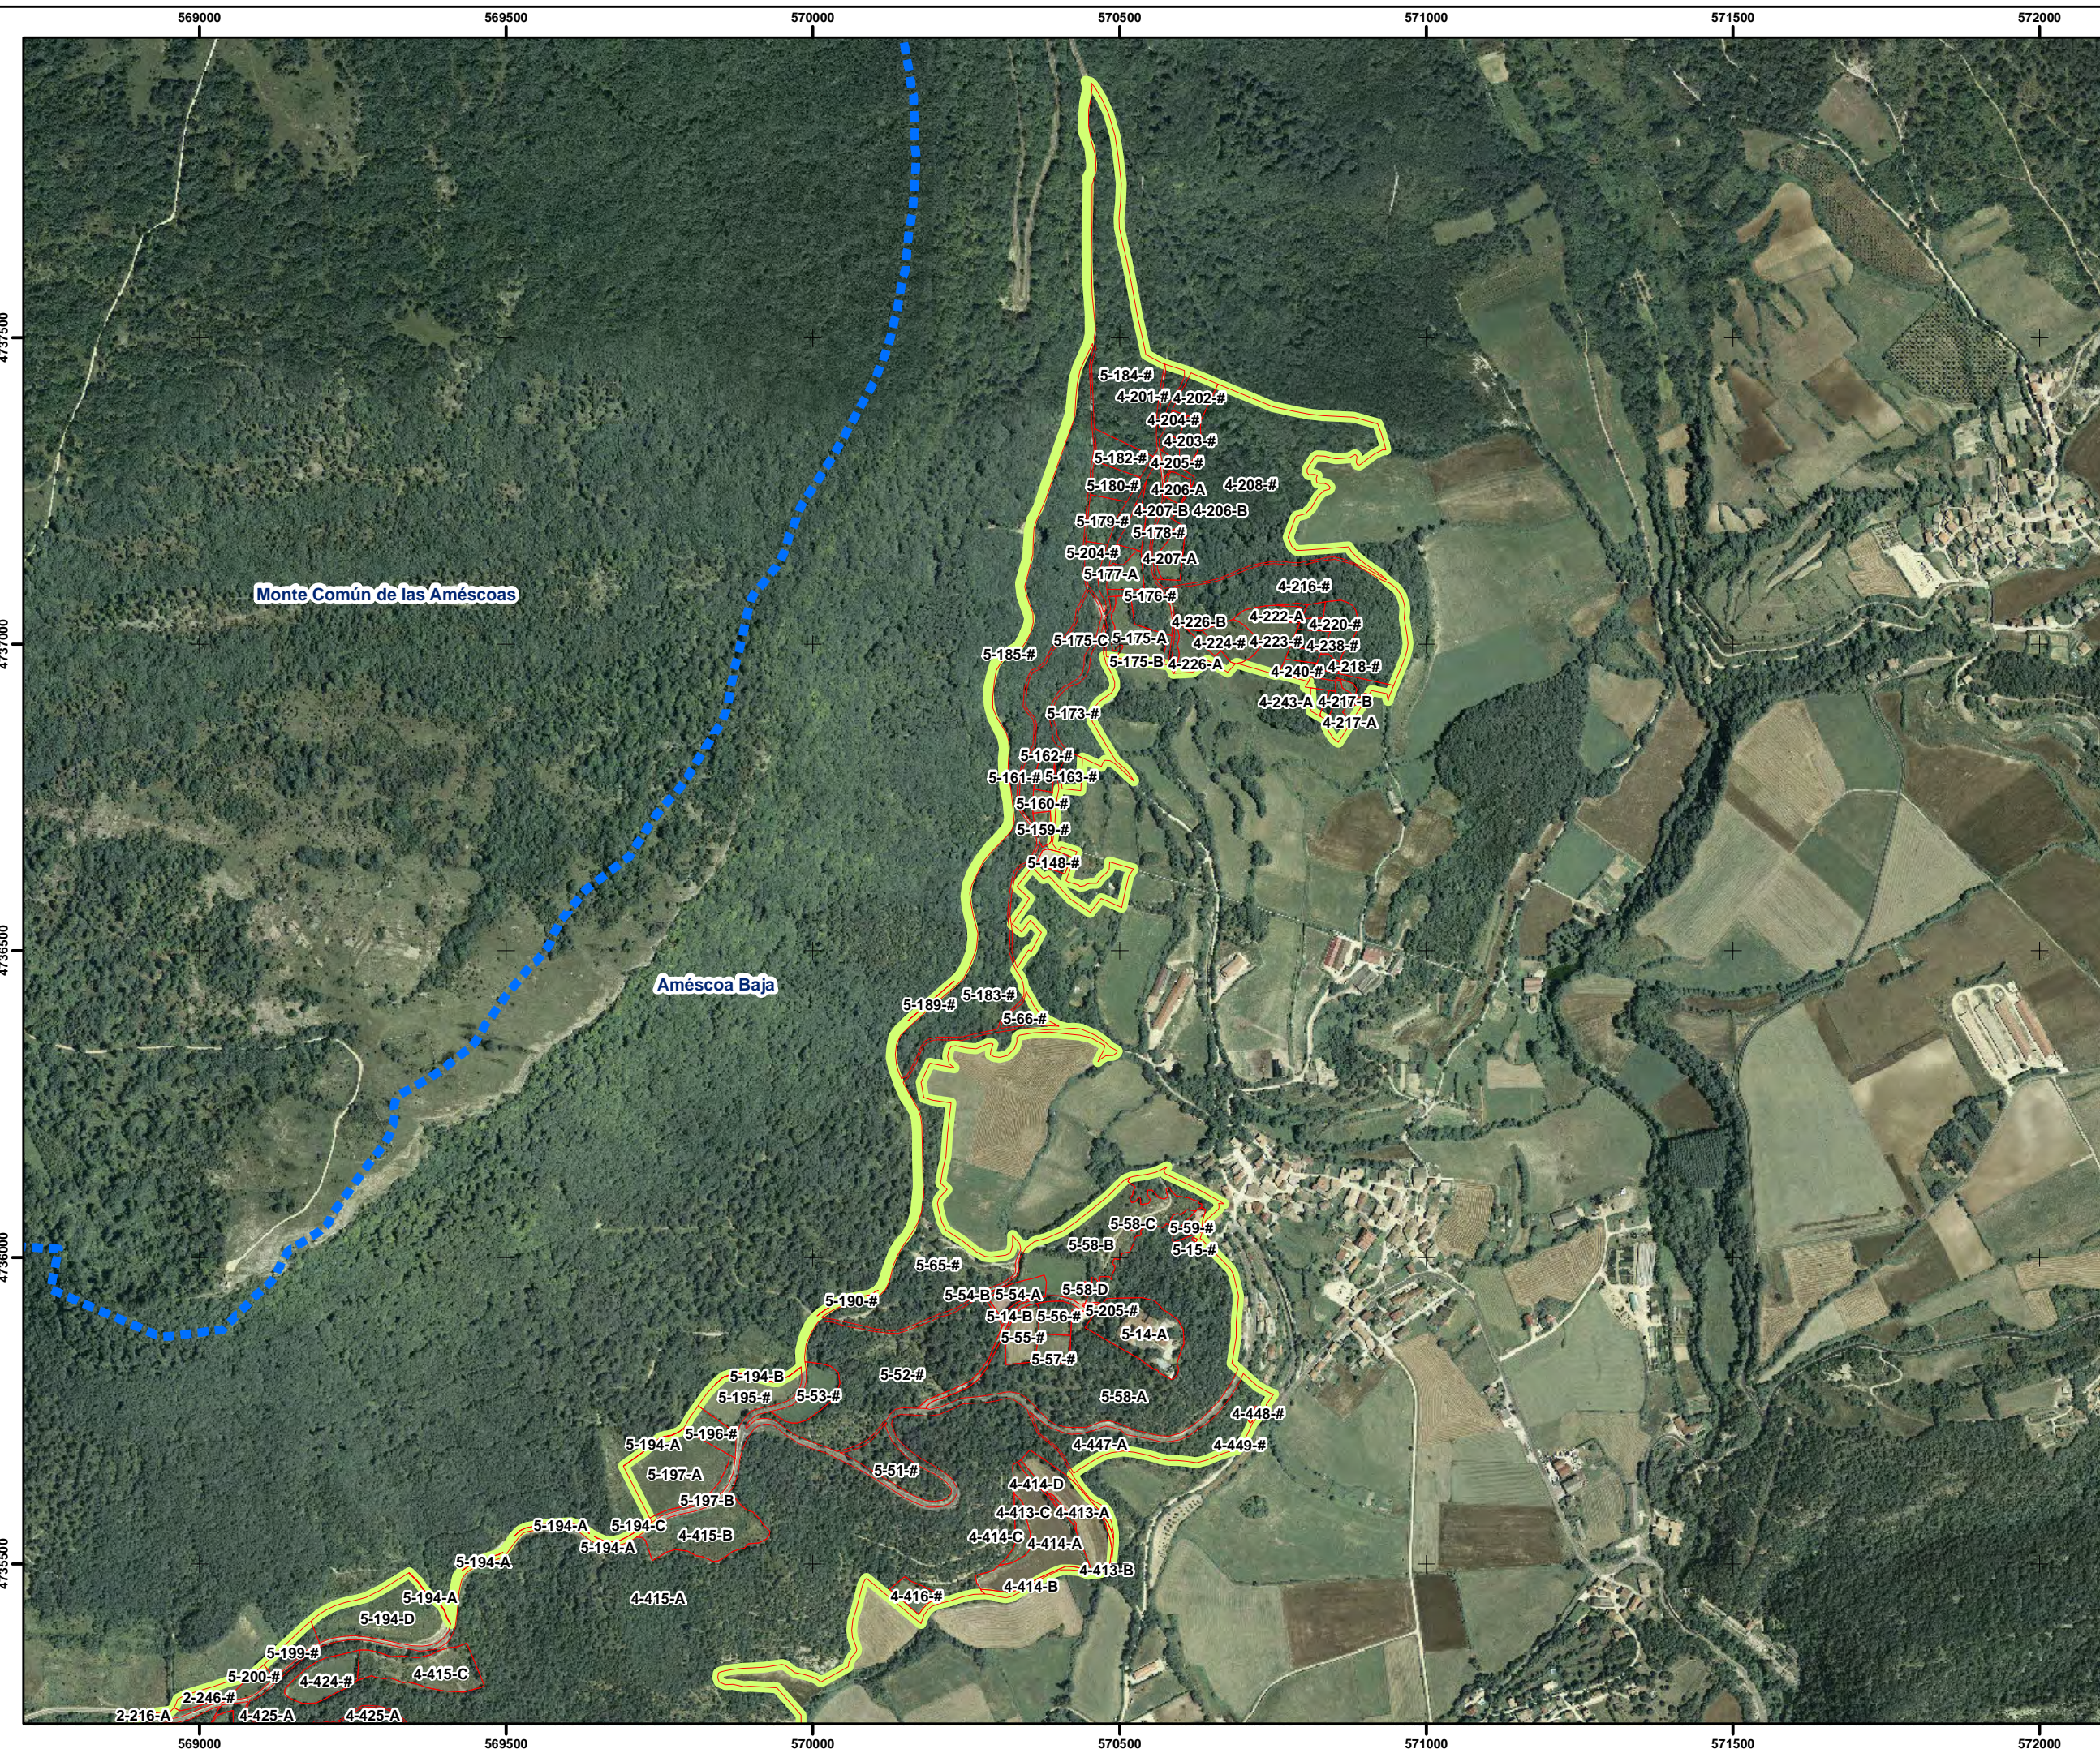

Fuente de información:
Ortofoto, Límite LIC, Parcelario rústico y municipio;
Propiedad del Gobierno de Navarra

Escala de información:
1.) Límite LIC: 1:5.000
2.) Parcelario rústico: 1:5.000
3.) Municipio: 1:5.000
4.) Ortofoto: 0,25x0,25m

Escala:

Sistema de referencia:
EPSG: 25830
ETRS89/UTM Huso 30N

Fecha: Febrero 2016

Nafarroako Gobernua **Gobierno de Navarra**

Nafarroako Ingurumen, Kudeaketa, S.A. **Gestión Ambiental de Navarra, S.A.**